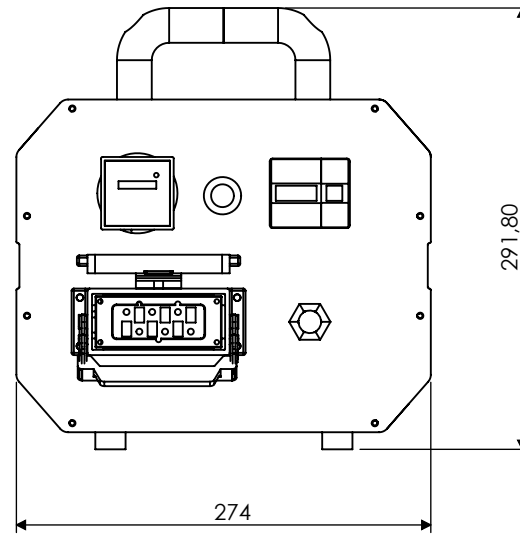

Description : Dardo 2500 HMI

Code : PR1265

Revision : A-01

Scale : 1:10

SHEET 1 OF 2

Weight :

Note :

GRIVEN
world lighting challenge

<http://www.griven.com>

Description : BALLAST DARDO 2500 HMI

Code : PR1265

Scale : 1:10

Weight :

Revision : A-01

SHEET 2 OF 2

Note :