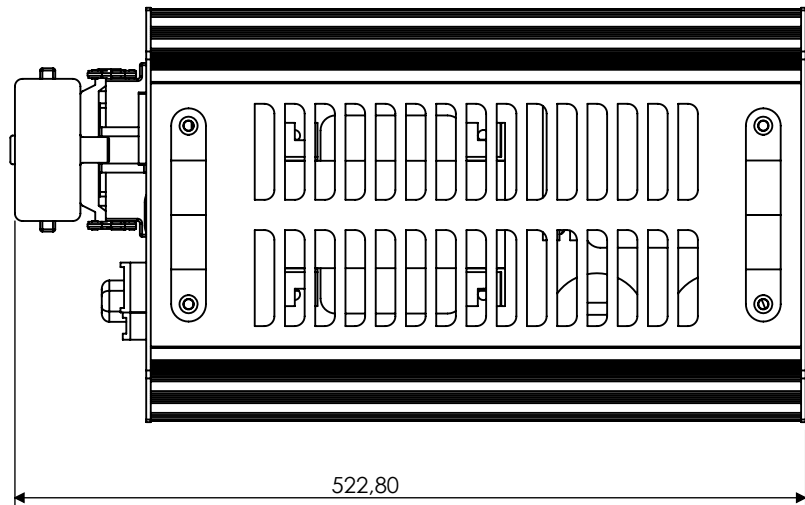

Description : Dardo 2500 HMI

Code : PR1265

Revision : A-01

Scale : 1:10

SHEET 1 OF 2

Weight :

Note :

GRIVEN
world lighting challenge

<http://www.griven.com>

Description : BALLAST DARDO 2500 HMI

Code : PR1265

Scale : 1:10

Weight :

Revision : A-01

SHEET 2 OF 2

Note :