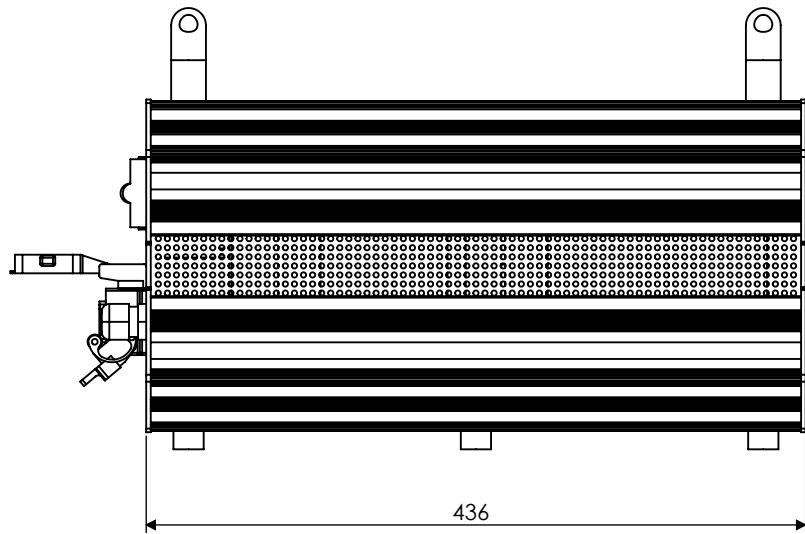

Description : Dardo 2500 HMI

Code : PR1265

Revision : A-01

Scale : 1:10

SHEET 1 OF 2

Weight :

Note :

GRIVEN
world lighting challenge

<http://www.griven.com>

Description : BALLAST DARDO 2500 HMI

Code : PR1265

Scale : 1:10

Weight :

Revision : A-01

SHEET 2 OF 2

Note :