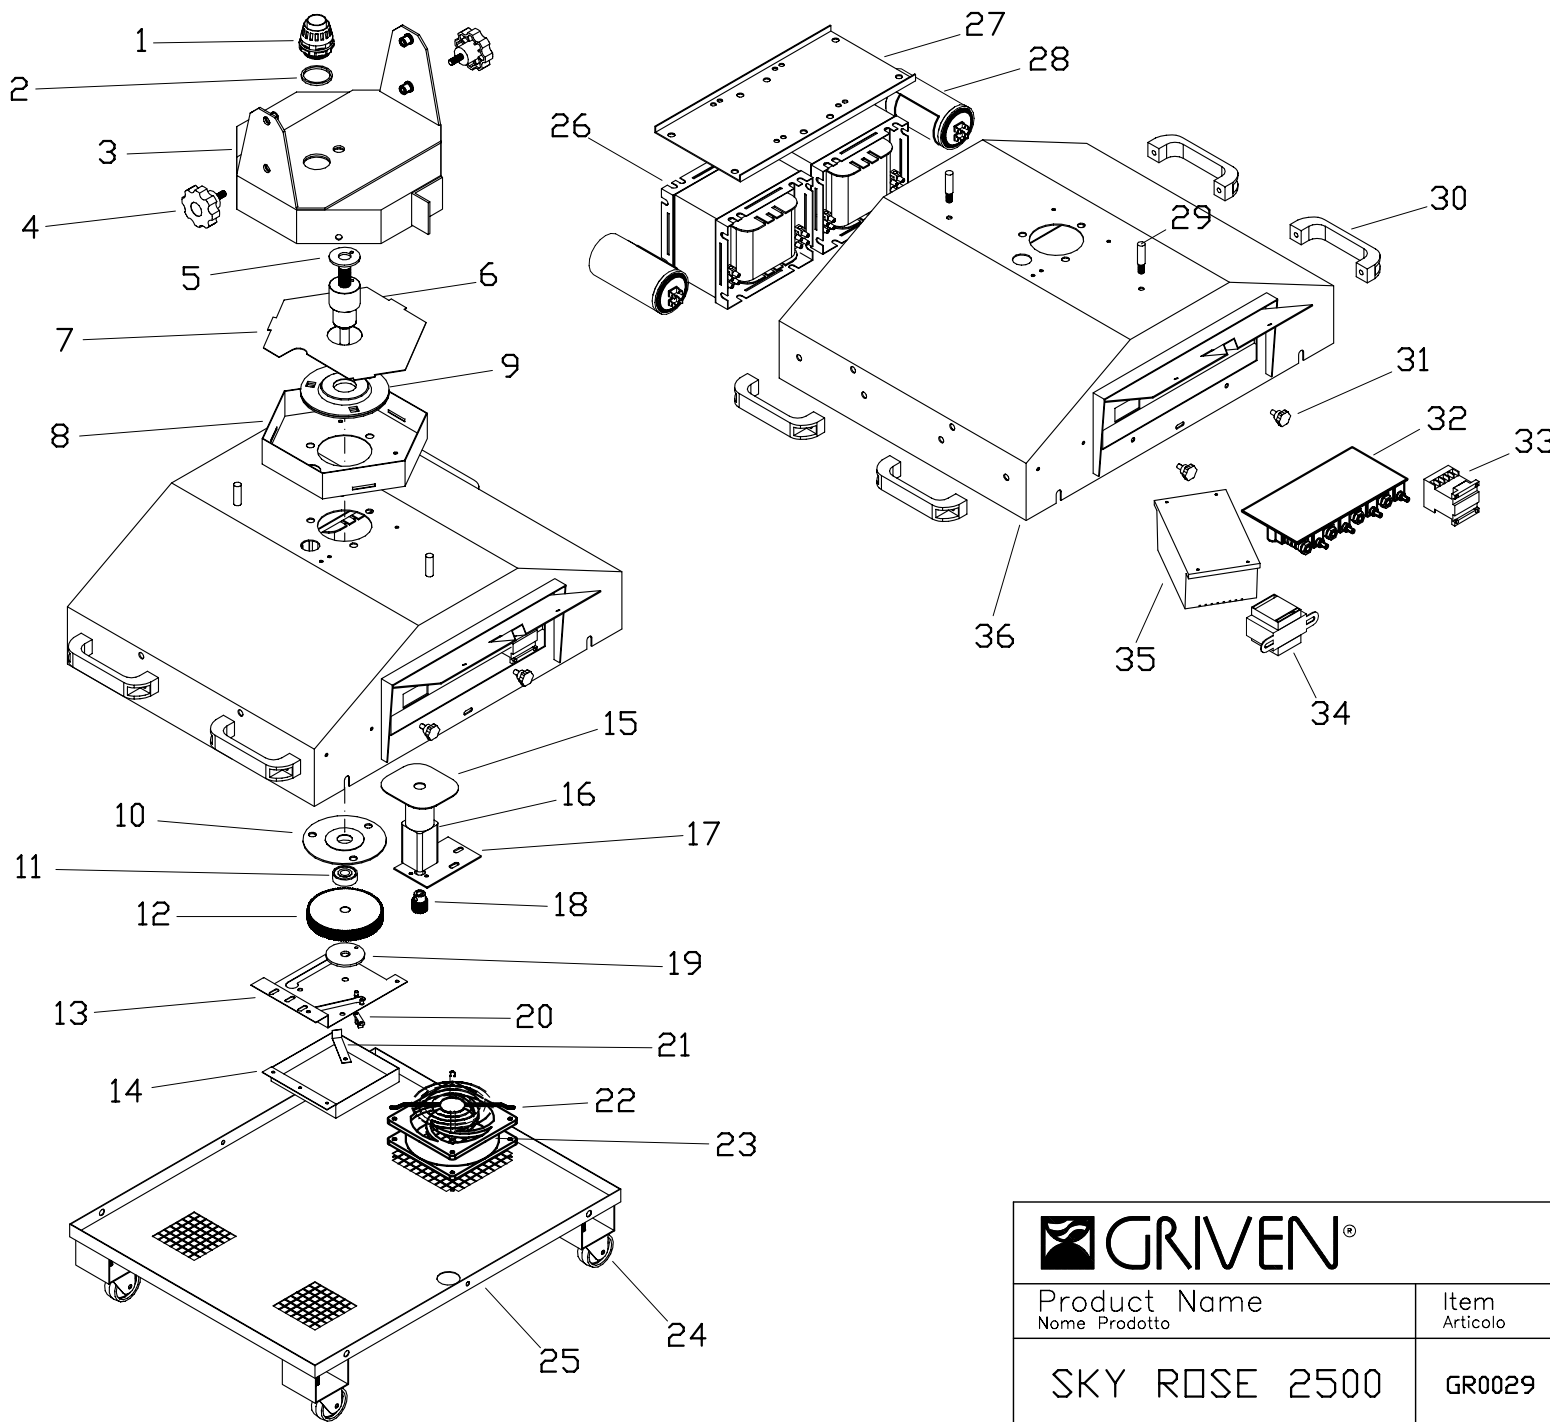

POS.	DESCRIZIONE	CODICE
1	Porta gelatina	510045
2	Distanziali	210015
3	Lente PCX ø230	110097
4	Corpo proiettore	510030
5	Supporto portalampada	510033
6	Piatto teflon	340059
7	Portalampada	210090
8	Pomolo zigrinato	210077
9	Coperchi laterali	510032
10	Microinterruttore	290198
11	Coperchio superiore	510003
12	Coperchio posteriore	510035
13	Ventola	150005
14	Staffa fissaggio Interruttore	290095
15	Interruttore termico	290114
16	Lampada HMI/2500	LP0982
17	Motoriduttore RH159 12.200	140302
18	Perno	210033
19	Supporto coppa	510043
20	Coppa porta specchietti	510042
21	Molla	320008
22	Specchio ø41	120129
23	Specchio ø44	120012
24	Specchio ø20	120087
25	Paraluce	500040
26	Rialzo protezione cavi	510034
27	Black-Out	510041
28	Rinforzo paletta	510027
29	Motoriduttore RH159 12.100	140051
30	Perno	210033
31	Supporto black-out	510044
32	Molla	320008
33	Contrappeso	510017
34	Distanziale	210015
35	Ventola	150005
36	Coperchio carcassa	510031
37	Copriventola coperchio	510057
38	Forcella	510047

		Drawing n° Tavola n°	Revision Revisione	Date Data
		1/2	0	05-07-2002
Product Name Nome Prodotto	Item Articolo	Description : EXPLODED DIAGRAM Descrizione : Body/Corpo proiettore		
SKY ROSE 2500	GR0029			

		Drawing n° Tavola n°	Revision Revisione	Date Data
		2/2	0	05-07-2002
Product Name Nome Prodotto	Item Articolo	Description : EXPLODED DIAGRAM Descrizione : Ballast		
SKY ROSE 2500	GR0029			