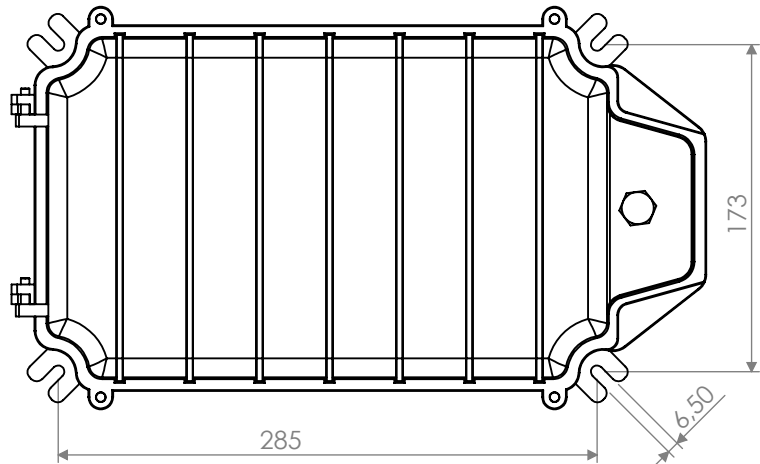

Description : GOBOSTORM PLUS

Code : GR0468

Revision : A-03

Scale : 1:10

SHEET 1 OF 2

Weight :

Note :

GRIVEN
world lighting challenge

<http://www.griven.com>

Description : BALLAST GOBOSTORM PLUS

Code : GR0468

Scale : 1:4

Weight :

Revision : A-03

SHEET 2 OF 2

Note :