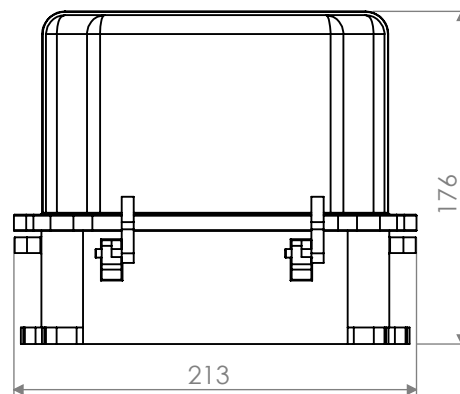

Description : GOBOSTORM PLUS

Code : GR0468

Revision : A-03

Scale : 1:10

SHEET 1 OF 2

Weight :

Note :

GRIVEN
world lighting challenge

<http://www.griven.com>

Description : BALLAST GOBOSTORM PLUS

Code : GR0468

Scale : 1:4

Weight :

Revision : A-03

SHEET 2 OF 2

Note :