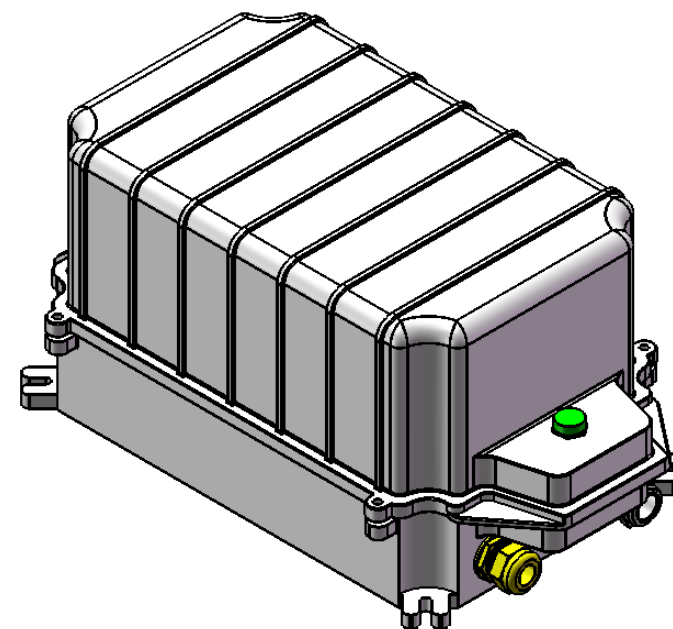

Description : GOBOSTORM PLUS

Code : GR0468

Revision : A-03

Scale : 1:10

SHEET 1 OF 2

Weight :

Note :

GRIVEN
world lighting challenge

<http://www.griven.com>

Description : BALLAST GOBOSTORM PLUS

Code : GR0468

Scale : 1:4

Weight :

Revision : A-03

SHEET 2 OF 2

Note :