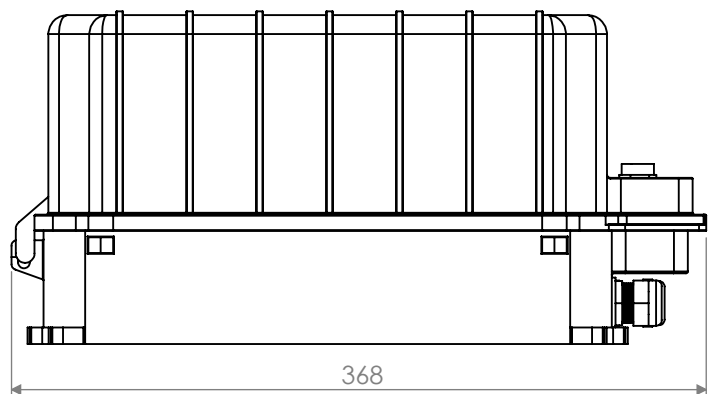

Description : GOBOSTORM PLUS

Code : GR0468

Revision : A-03

Scale : 1:10

SHEET 1 OF 2

Weight :

Note :

GRIVEN
world lighting challenge

<http://www.griven.com>

Description : BALLAST GOBOSTORM PLUS

Code : GR0468

Scale : 1:4

Weight :

Revision : A-03

SHEET 2 OF 2

Note :