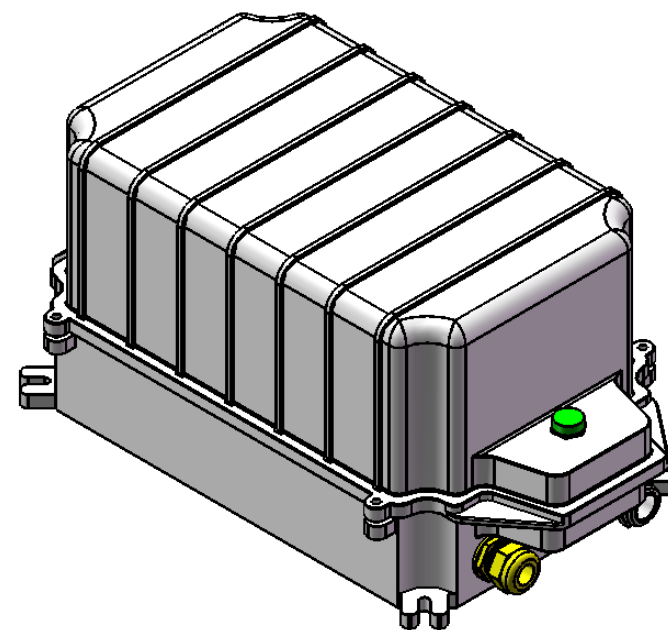

Description : DOLOMITE CYM 600			 	 world lighting challenge <a href="http://www.griven.com">http://www.griven.com</a>
Code : AD3436	Scale : 1:8	Weight :		
Revision : A-02	SHEET 1 OF 2	Note :		

Description : BALLAST DOLOMITE CYM 600

Code : AD3436

Scale : 1:4

Weight :

Revision : A-02

SHEET 2 OF 2

Note :