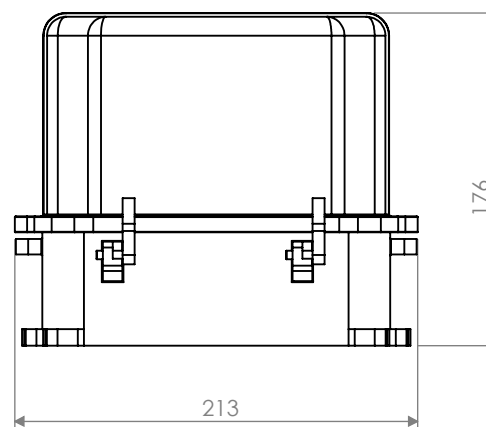

Description : DOLOMITE CYM 600			 	 world lighting challenge <a href="http://www.griven.com">http://www.griven.com</a>
Code : AD3436	Scale : 1:8	Weight :		
Revision : A-02	SHEET 1 OF 2	Note :		

Description : BALLAST DOLOMITE CYM 600

Code : AD3436

Scale : 1:4

Weight :

Revision : A-02

SHEET 2 OF 2

Note :