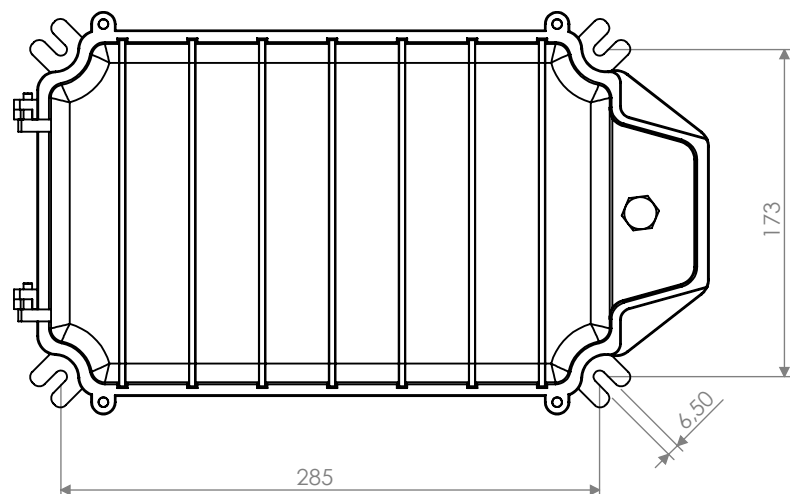

Description : DOLOMITE CYM 600			 	 world lighting challenge <a href="http://www.griven.com">http://www.griven.com</a>
Code : AD3436	Scale : 1:8	Weight :		
Revision : A-02	SHEET 1 OF 2	Note :		

Description : BALLAST DOLOMITE CYM 600

Code : AD3436

Scale : 1:4

Weight :

Revision : A-02

SHEET 2 OF 2

Note :