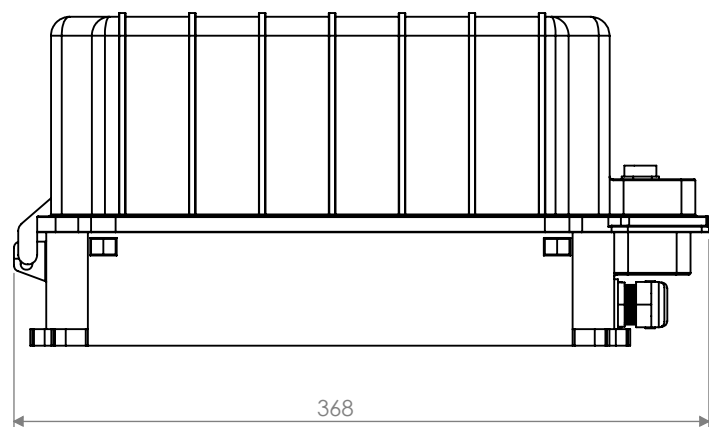

Description : DOLOMITE CYM 600			 	 world lighting challenge <a href="http://www.griven.com">http://www.griven.com</a>
Code : AD3436	Scale : 1:8	Weight :		
Revision : A-02	SHEET 1 OF 2	Note :		

Description : BALLAST DOLOMITE CYM 600

Code : AD3436

Scale : 1:4

Weight :

Revision : A-02

SHEET 2 OF 2

Note :