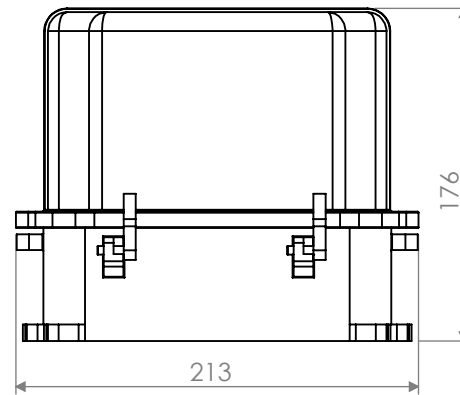

Description : GOBOSTORM PLUS MK2

Code : GR0660

Scale : 1:10

Weight :

Revision : A-01

SHEET 1 OF 2

Note :

**GRIVEN**  
world lighting challenge

<http://www.griven.com>

Description : BALLAST GOBOSTORM PLUS

Code : GR0660

Scale : 1:4

Weight :

Revision : A-03

SHEET 2 OF 2

Note :