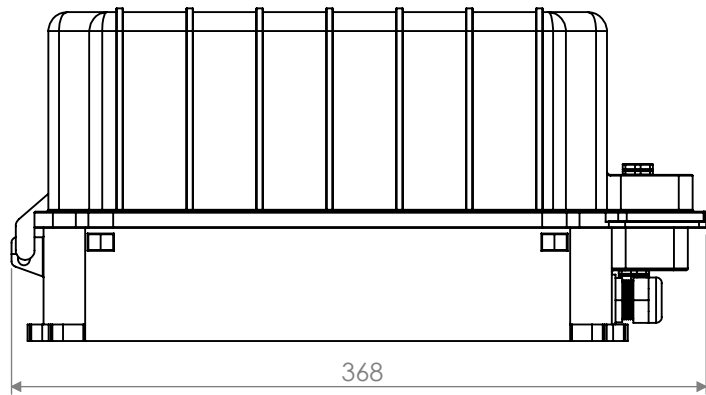

Description : GOBOSTORM PLUS MK2

Code : GR0660

Scale : 1:10

Weight :

Revision : A-01

SHEET 1 OF 2

Note :

**GRIVEN**  
world lighting challenge

<http://www.griven.com>

Description : BALLAST GOBOSTORM PLUS

Code : GR0660

Scale : 1:4

Weight :

Revision : A-03

SHEET 2 OF 2

Note :