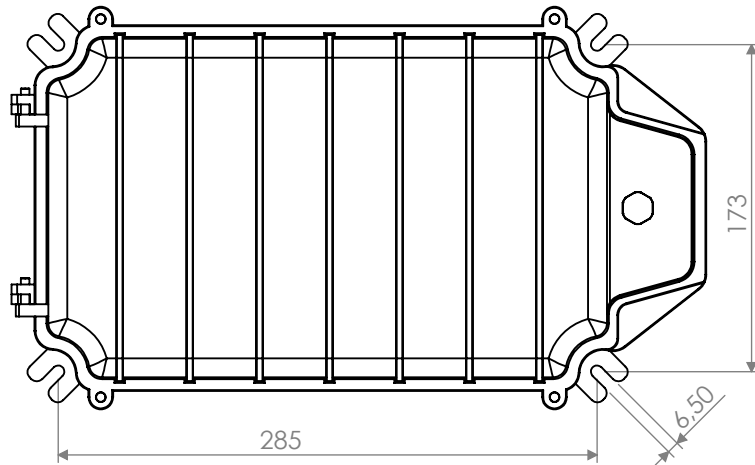

Description : GOBOSTORM PLUS MK2

Code : GR0660

Scale : 1:10

Weight :

Revision : A-01

SHEET 1 OF 2

Note :

**GRIVEN**  
world lighting challenge

<http://www.griven.com>

Description : BALLAST GOBOSTORM PLUS

Code : GR0660

Scale : 1:4

Weight :

Revision : A-03

SHEET 2 OF 2

Note :