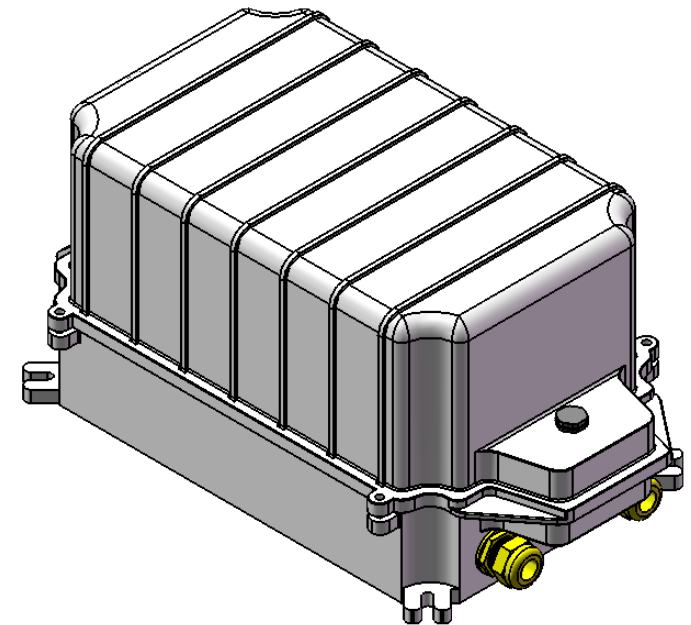

Description : GOBOSTORM PLUS MK2

Code : GR0660

Scale : 1:10

Weight :

Revision : A-01

SHEET 1 OF 2

Note :

**GRIVEN**  
world lighting challenge

<http://www.griven.com>

Description : BALLAST GOBOSTORM PLUS

Code : GR0660

Scale : 1:4

Weight :

Revision : A-03

SHEET 2 OF 2

Note :