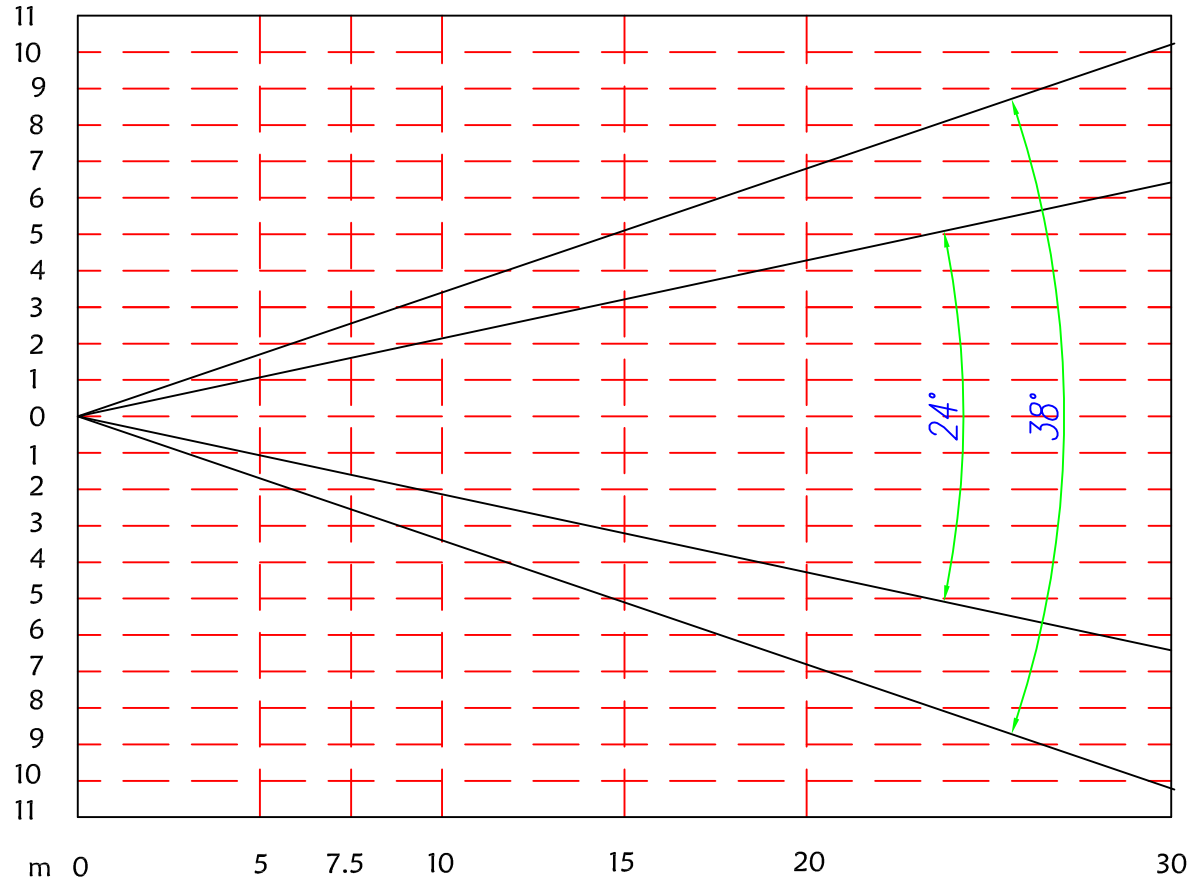

	5 m	7.5 m	10 m	15 m	20 m	30 m	40 m	50 m
10°	5200 Lux Ø 0.88 m	2312 Lux Ø 1.3 m	1300 Lux Ø 1.75 m	578 Lux Ø 2.63 m	325 Lux Ø 3.5 m	145 Lux Ø 5.25 m	82 Lux Ø 7 m	52 Lux Ø 8.75 m
16°	3245 Lux Ø 1.4 m	1443 Lux Ø 2.1 m	812 Lux Ø 2.8 m	361 Lux Ø 4.2 m	203 Lux Ø 5.06 m	91 Lux Ø 8.4 m	51 Lux Ø 11.2 m	33 Lux Ø 14 m

Description : Photometric data Gobostorm MK2 Plus		
Code : GR0660	Scale : 1:2	Weight :
Revision :	SHEET 1 OF 1	Note :

	5 m	7.5 m	10 m	15 m	20 m	30 m
24°	1040 Lux Ø 2.14m	462 Lux Ø 3.19m	260 Lux Ø 4.25m	116 Lux Ø 6.38m	65 Lux Ø 8.5m	29 Lux Ø 12.75m
38°	380 Lux Ø 3.44m	169 Lux Ø 5.16m	95 Lux Ø 6.89m	42 Lux Ø 10.33m	24 Lux Ø 13.77m	11 Lux Ø 20.66m

Description : Photometric data Gobostorm MK2 Plus with optional optics GR0590 and additional lens		
Code : GR0660 + GR0590	Scale : 1:2	Weight :
Revision :	SHEET 1 OF 1	Note :

	5 m	7.5 m	10 m	15 m	20 m	30 m
21°	1220 Lux Ø 1.85m	542 Lux Ø 2.78m	305 Lux Ø 3.71m	136 Lux Ø 5.56m	76 Lux Ø 7.41m	34 Lux Ø 11.12m
35°	450 Lux Ø 3.14m	200 Lux Ø 4.73m	113 Lux Ø 6.31m	50 Lux Ø 9.46m	28 Lux Ø 12.61m	13 Lux Ø 18.92m

Description : Photometric data Gobostorm MK2 Plus with optional optics GR0590 without additional lens

Code : GR0660 + GR0590      Scale : 1:2      Weight :

Revision :      SHEET 1 OF 1      Note :