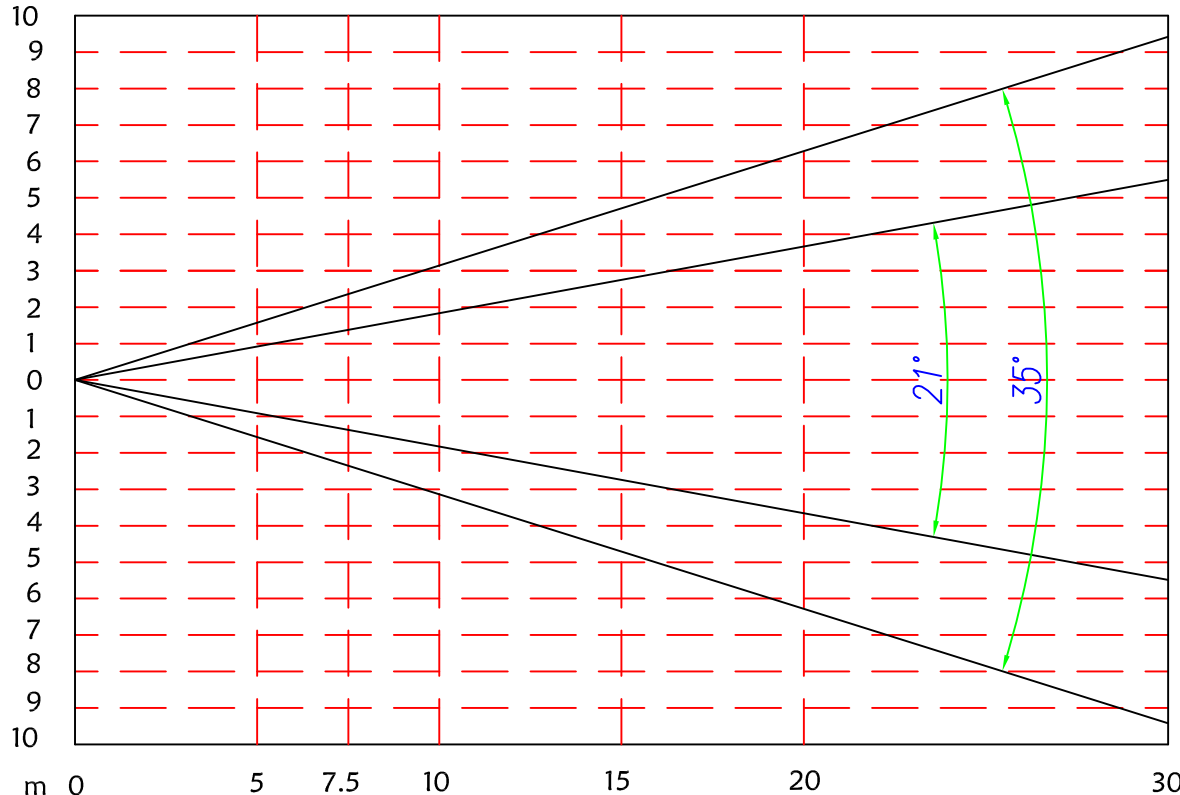

	5 m	7.5 m	10 m	15 m	20 m	30 m	40 m	50 m
10°	5200 Lux Ø 0.88 m	2312 Lux Ø 1.3 m	1300 Lux Ø 1.75 m	578 Lux Ø 2.63 m	325 Lux Ø 3.5 m	145 Lux Ø 5.25 m	82 Lux Ø 7 m	52 Lux Ø 8.75 m
16°	3245 Lux Ø 1.4 m	1443 Lux Ø 2.1 m	812 Lux Ø 2.8 m	361 Lux Ø 4.2 m	203 Lux Ø 5.06 m	91 Lux Ø 8.4 m	51 Lux Ø 11.2 m	33 Lux Ø 14 m

Description : Photometric data Gobostorm MK2 Plus		
Code : GR0660	Scale : 1:2	Weight :
Revision :	SHEET 1 OF 1	Note :

	5 m	7.5 m	10 m	15 m	20 m	30 m
24°	1040 Lux Ø 2.14m	462 Lux Ø 3.19m	260 Lux Ø 4.25m	116 Lux Ø 6.38m	65 Lux Ø 8.5m	29 Lux Ø 12.75m
38°	380 Lux Ø 3.44m	169 Lux Ø 5.16m	95 Lux Ø 6.89m	42 Lux Ø 10.33m	24 Lux Ø 13.77m	11 Lux Ø 20.66m

Description : Photometric data Gobostorm MK2 Plus with optional optics GR0590 and additional lens		
Code : GR0660 + GR0590	Scale : 1:2	Weight :
Revision :	SHEET 1 OF 1	Note :

	5 m	7.5 m	10 m	15 m	20 m	30 m
21°	1220 Lux Ø 1.85m	542 Lux Ø 2.78m	305 Lux Ø 3.71m	136 Lux Ø 5.56m	76 Lux Ø 7.41m	34 Lux Ø 11.12m
35°	450 Lux Ø 3.14m	200 Lux Ø 4.73m	113 Lux Ø 6.31m	50 Lux Ø 9.46m	28 Lux Ø 12.61m	13 Lux Ø 18.92m

Description : Photometric data Gobostorm MK2 Plus with optional optics GR0590 without additional lens

Code : GR0660 + GR0590      Scale : 1:2      Weight :

Revision :      SHEET 1 OF 1      Note :