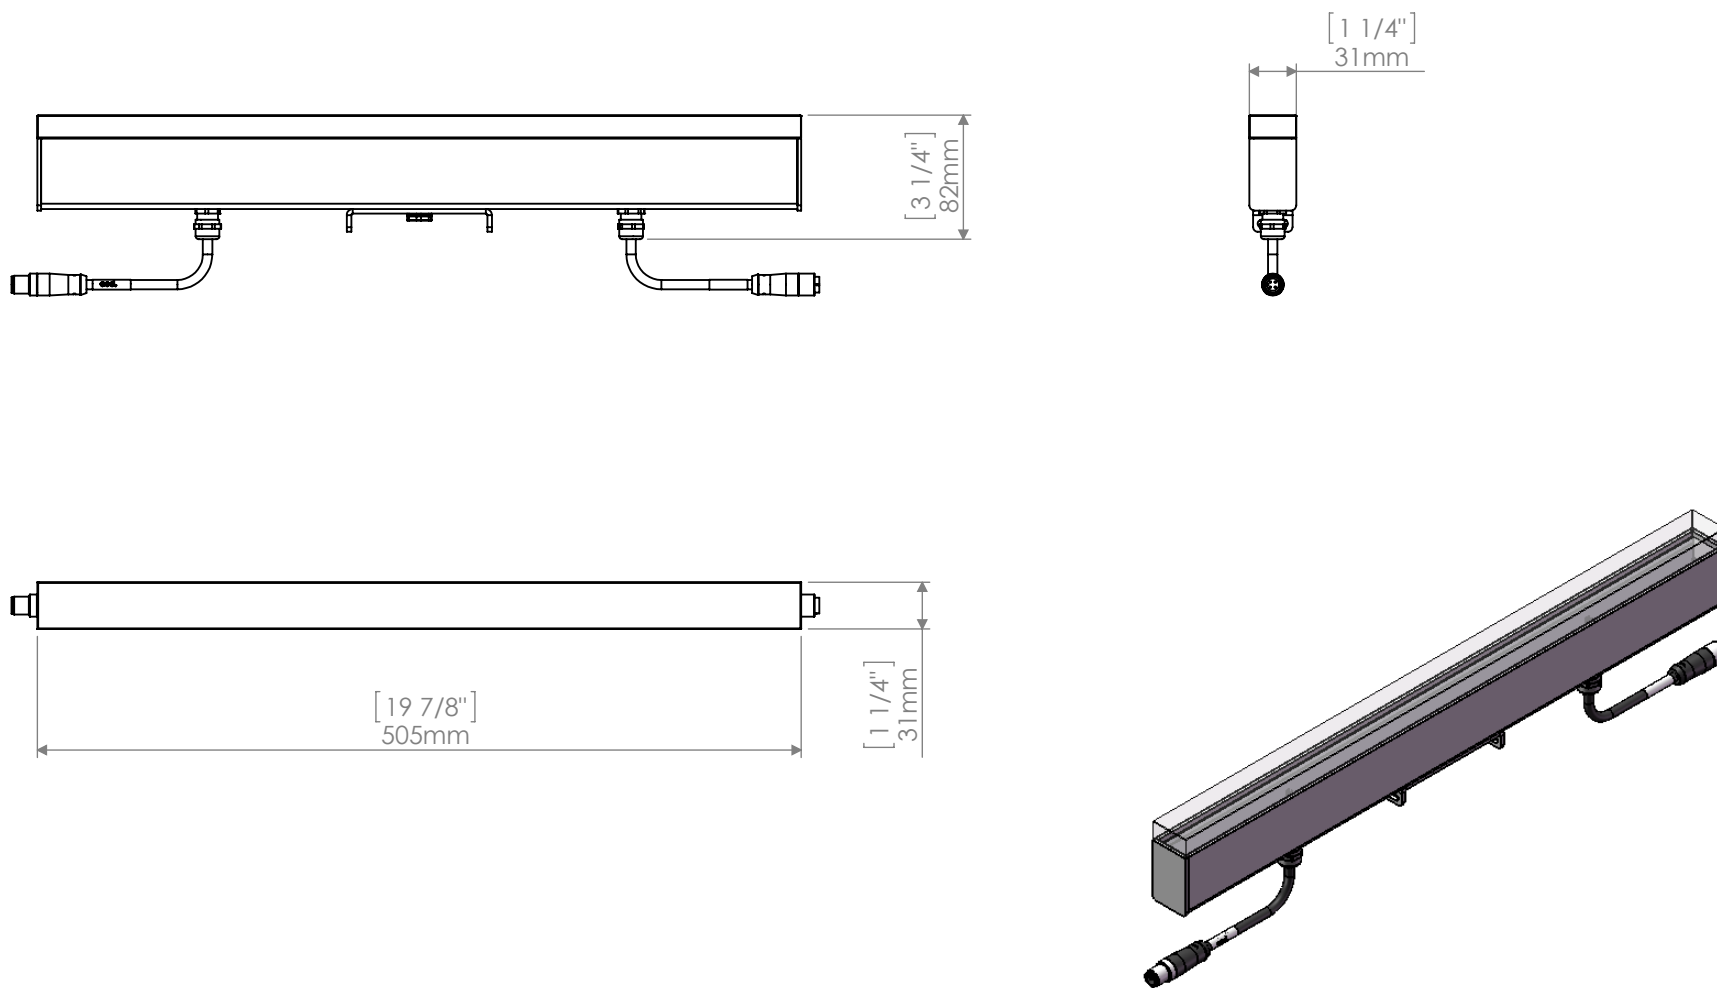

Description : MOLED 25 -

Code : AL4369

Scale : 1:5

Weight :

Revision : A-01

SHEET 1 OF 2

Note :

<http://www.griven.com>

Description : MOLED 25 - Luminarie body		
Code : AL4369	Scale : 1:5	Weight :
Revision : A-01	SHEET 2 OF 2	Note :