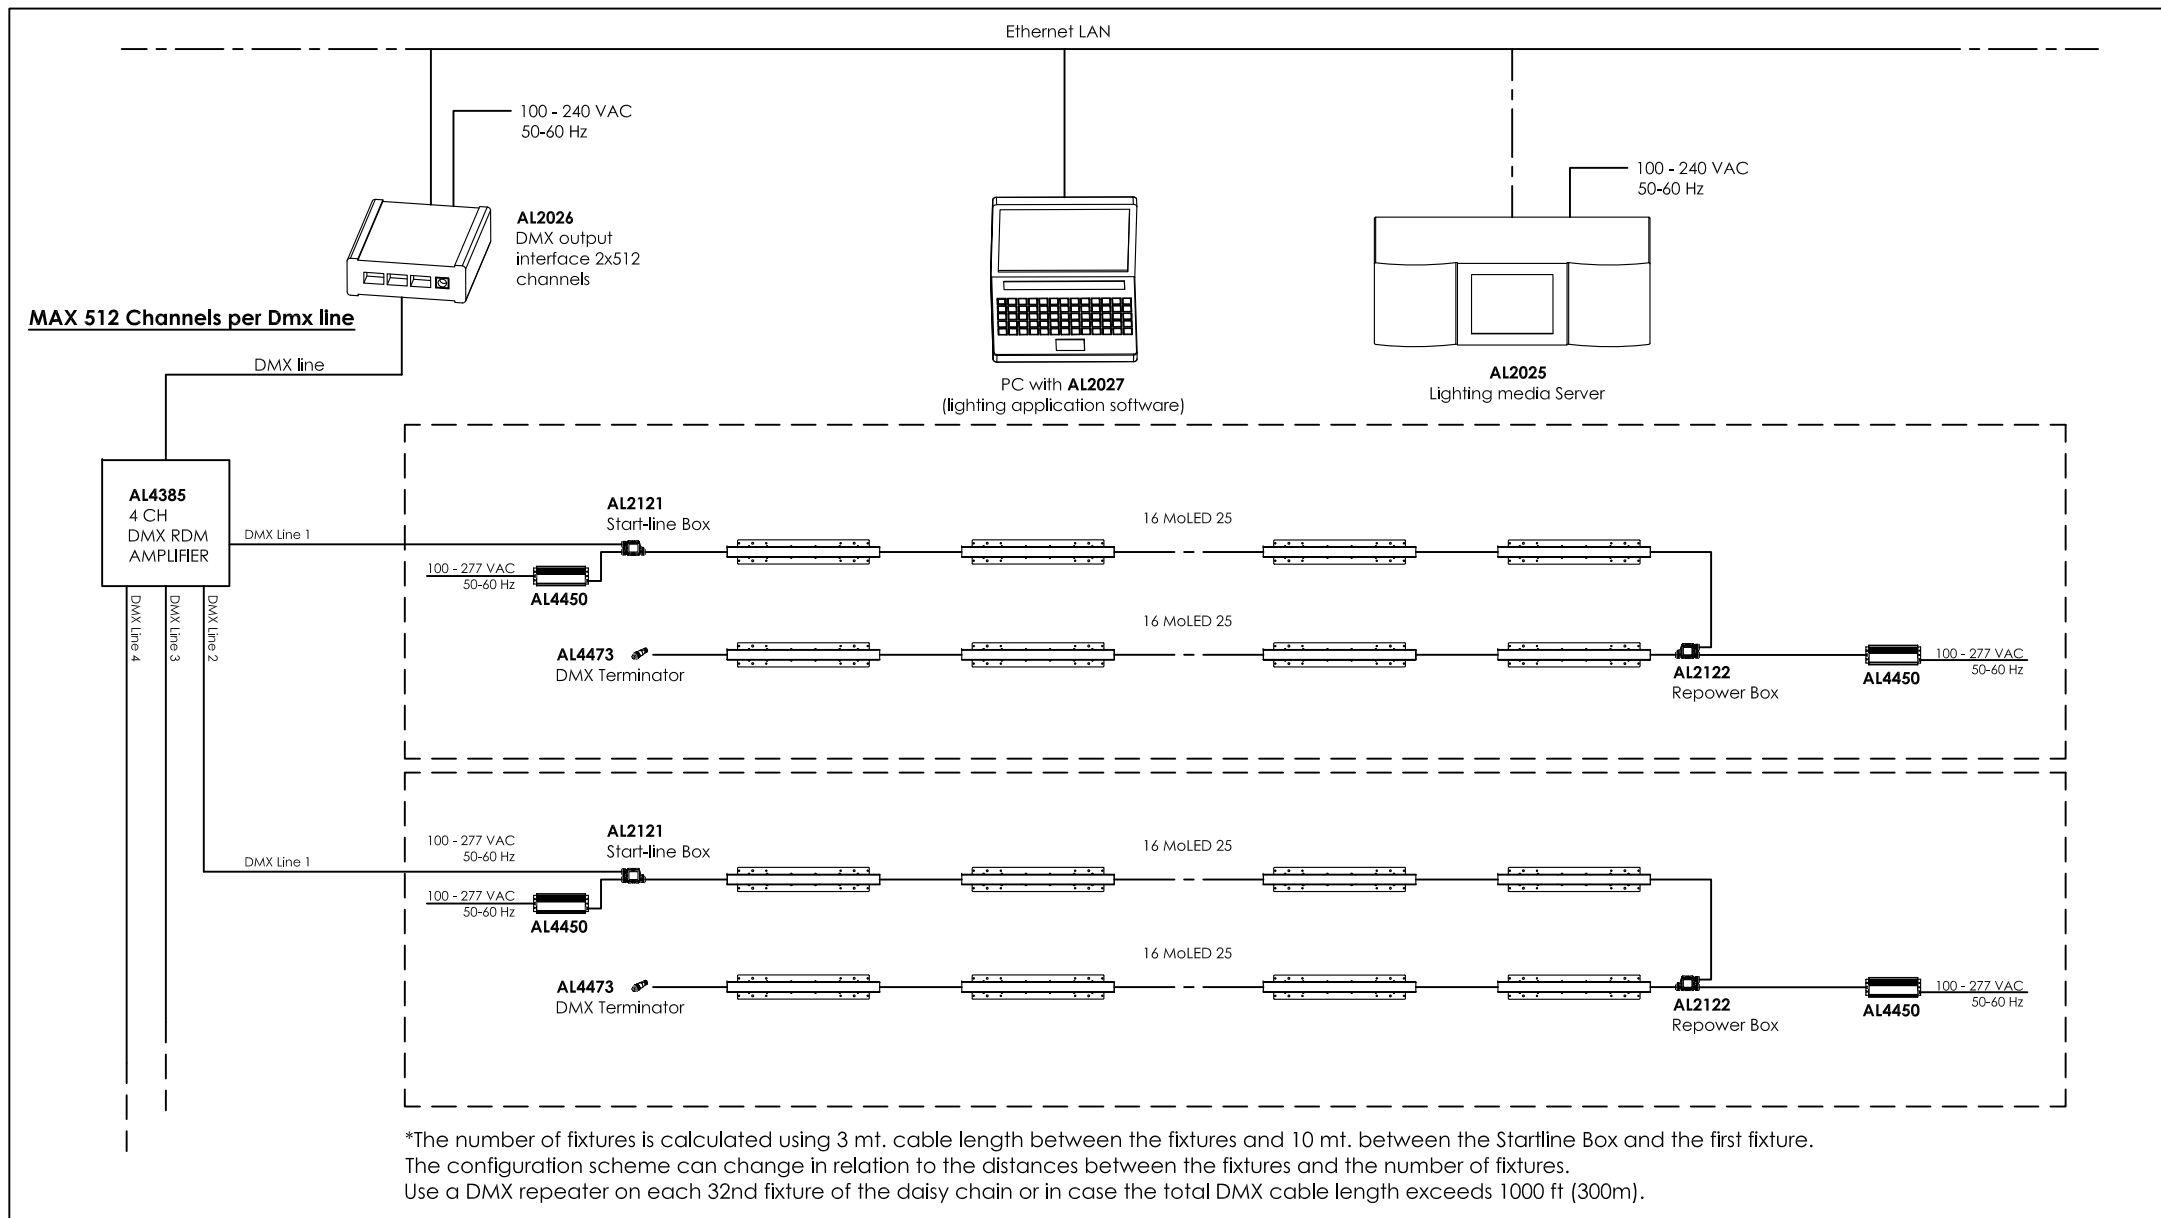

Description : MoLED 25 Self-Addressing Configuration scheme

Code : AL4369 - AL4370

Scale : 1:25

Weight :

Revision : A-01

SHEET 1 OF 1

Note :

Description : MoLED 25 RDM Configuration scheme

Code : AL4369 - AL4370

Scale : 1:25

Weight :

Revision : A-01

SHEET 1 OF 1

Note :