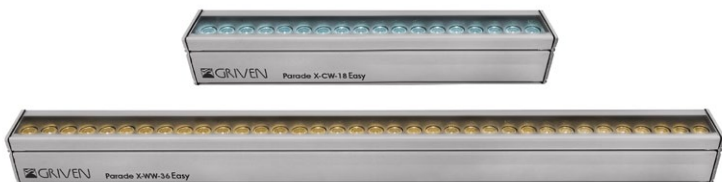

PARADE X-18 36 EASY | outdoor use

EASY EDITION

Featuring 18 or 36 cold or warm colour temperature white LEDs, as well as a wide choice of monochromatic tones, PARADE X-18 and 36 EASY come with a light weight competitive price for budget restraint projects where DMX, colour changing and dimming options are not specified.

Disponibili con 18 o 36 LED bianchi a temperatura colore calda o fredda, oltre che in una vasta gamma di tonalità monocromatiche a scelta, i PARADE X-18 e 36 EASY sono caratterizzati da un prezzo competitivo per progetti a budget contenuto che non richiedono opzioni DMX, dimmer e cambio colore.

TECHNICAL SPECIFICATIONS

18 or 36 high brightness cold or warm white (monochrome on request) power LEDs unit
 Power supply: standard 100÷240V / 50-60Hz
 Power consumption:
 X-18 0.2A @ 230V / 42W max
 X-36 0.4A @ 230V / 84W max
 Electrical class: I
 Self-resetting fuse protection
 Integrated electronic thermal protection management
 Meets CE safety standards
 Extruded aluminium body
 IP67
 Operating temperature: -30°C to 50°C (-22°F to 122°F)
 X-18: 2.8 Kg X-36: 4.5 Kg

SPECIFICHE TECNICHE

Barra modulare con 18 o 36 LED di potenza bianchi (monocromatici su richiesta)
 Alimentazione: standard 100÷240V / 50-60Hz
 Consumo:
 X-18 0,2A @ 230V / 42W max
 X-36 0,4A @ 230V / 84W max
 Classe elettrica: I
 Fusibile di protezione auto-ripristinante
 Protezione termica con controllo elettronico integrato
 Rispetta le norme CE
 Corpo proiettore in alluminio estruso
 IP67
 Temperatura di utilizzo: da -30°C a 50°C
 X-18: 2,8 Kg X-36: 4,5 Kg