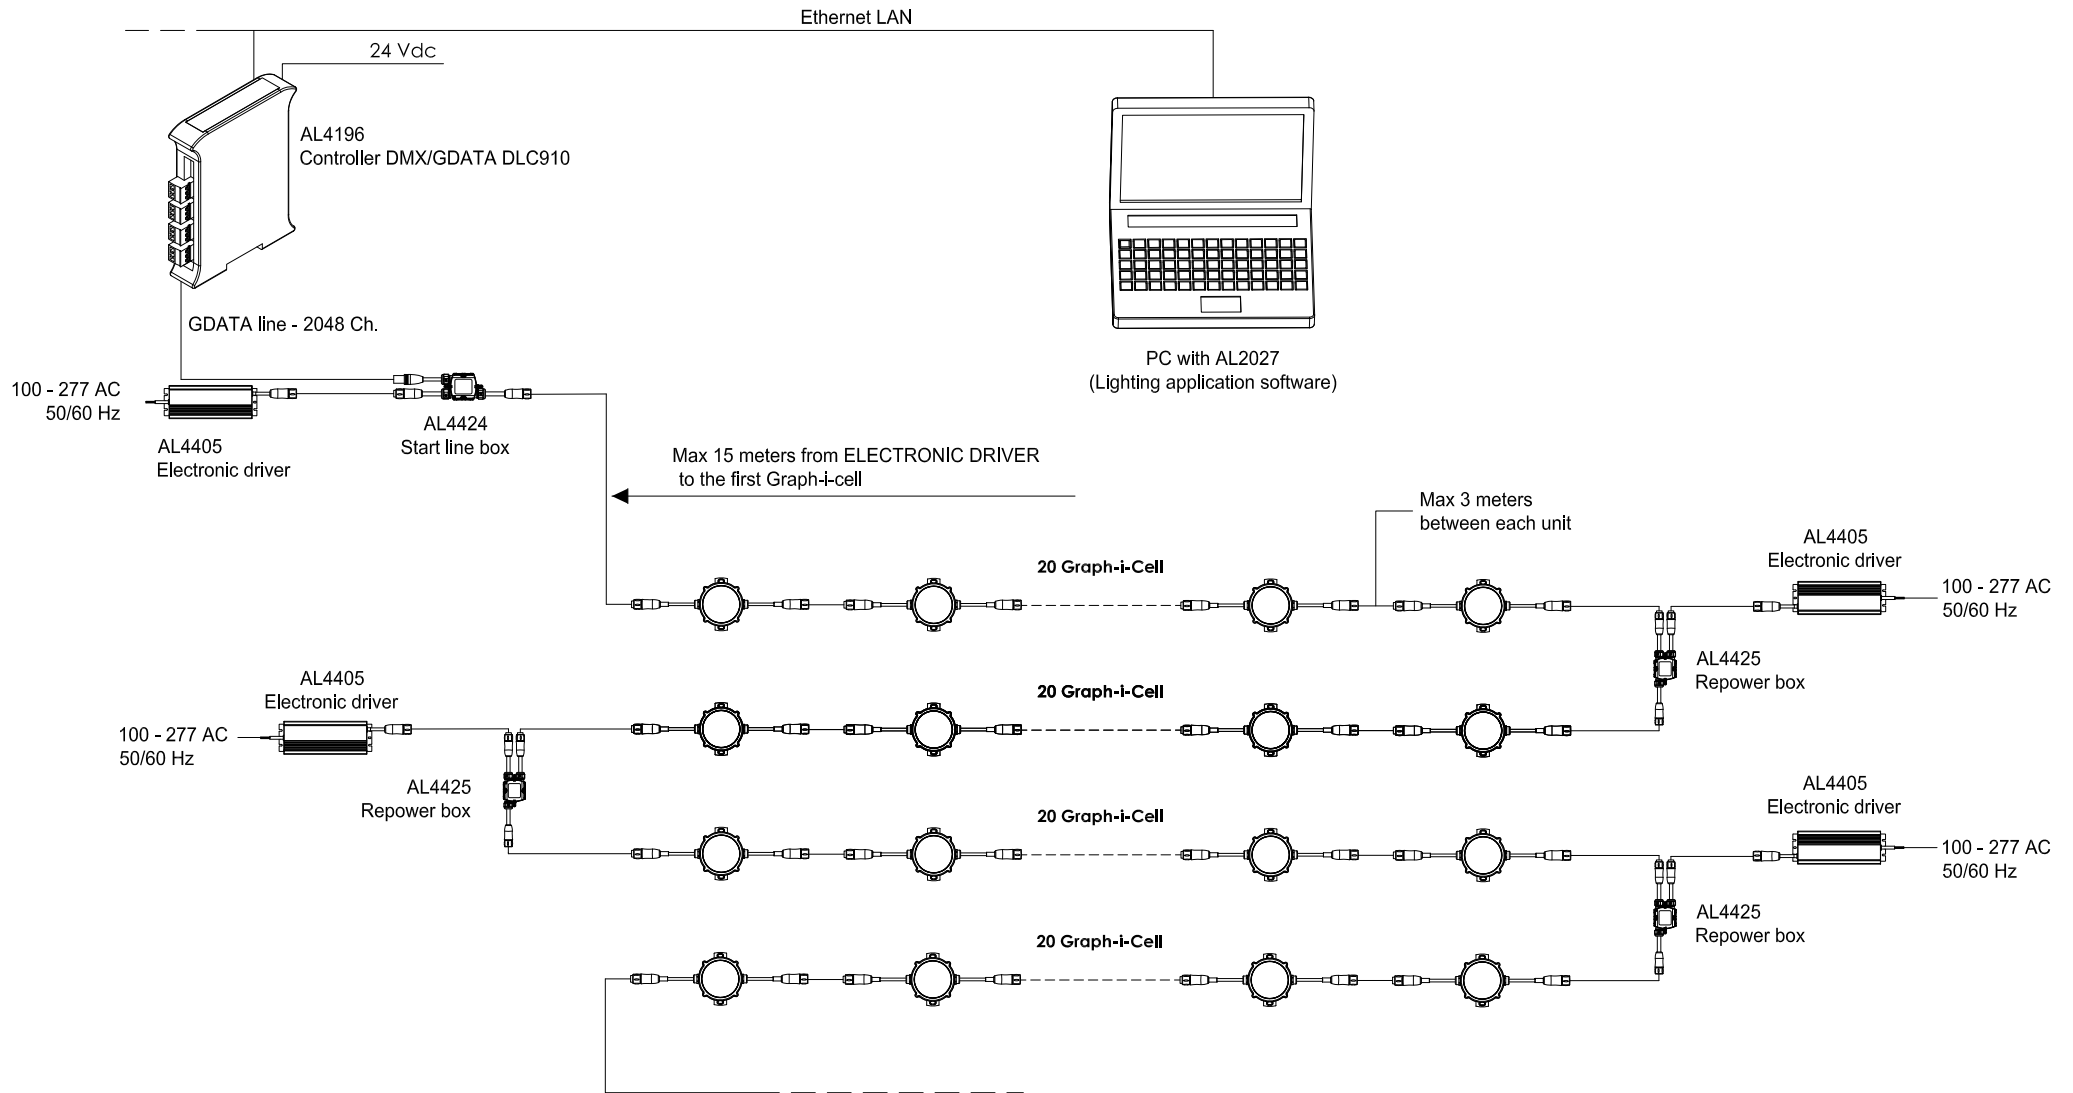

Description : GRAPH-I-CELL - SELFADDRESSING CONFIGURATION SCHEME			 	 http://www.griven.com
Code :	Scale : 1:8	Weight :		
Revision : A-01	SHEET 1 OF 1	Note :		

Description : GRAPH-I-CELL - DMX/RDM CONFIGURATION SCHEME			 	
Code :	Scale : 1:8	Weight :		
Revision : A-01	SHEET 1 OF 1	Note :		

Description : GRAPH-I-CELL - GDATA CONFIGURATION SCHEME

Code :

Scale : 1:8

Weight :

Revision : A-01

SHEET 1 OF 1

Note :