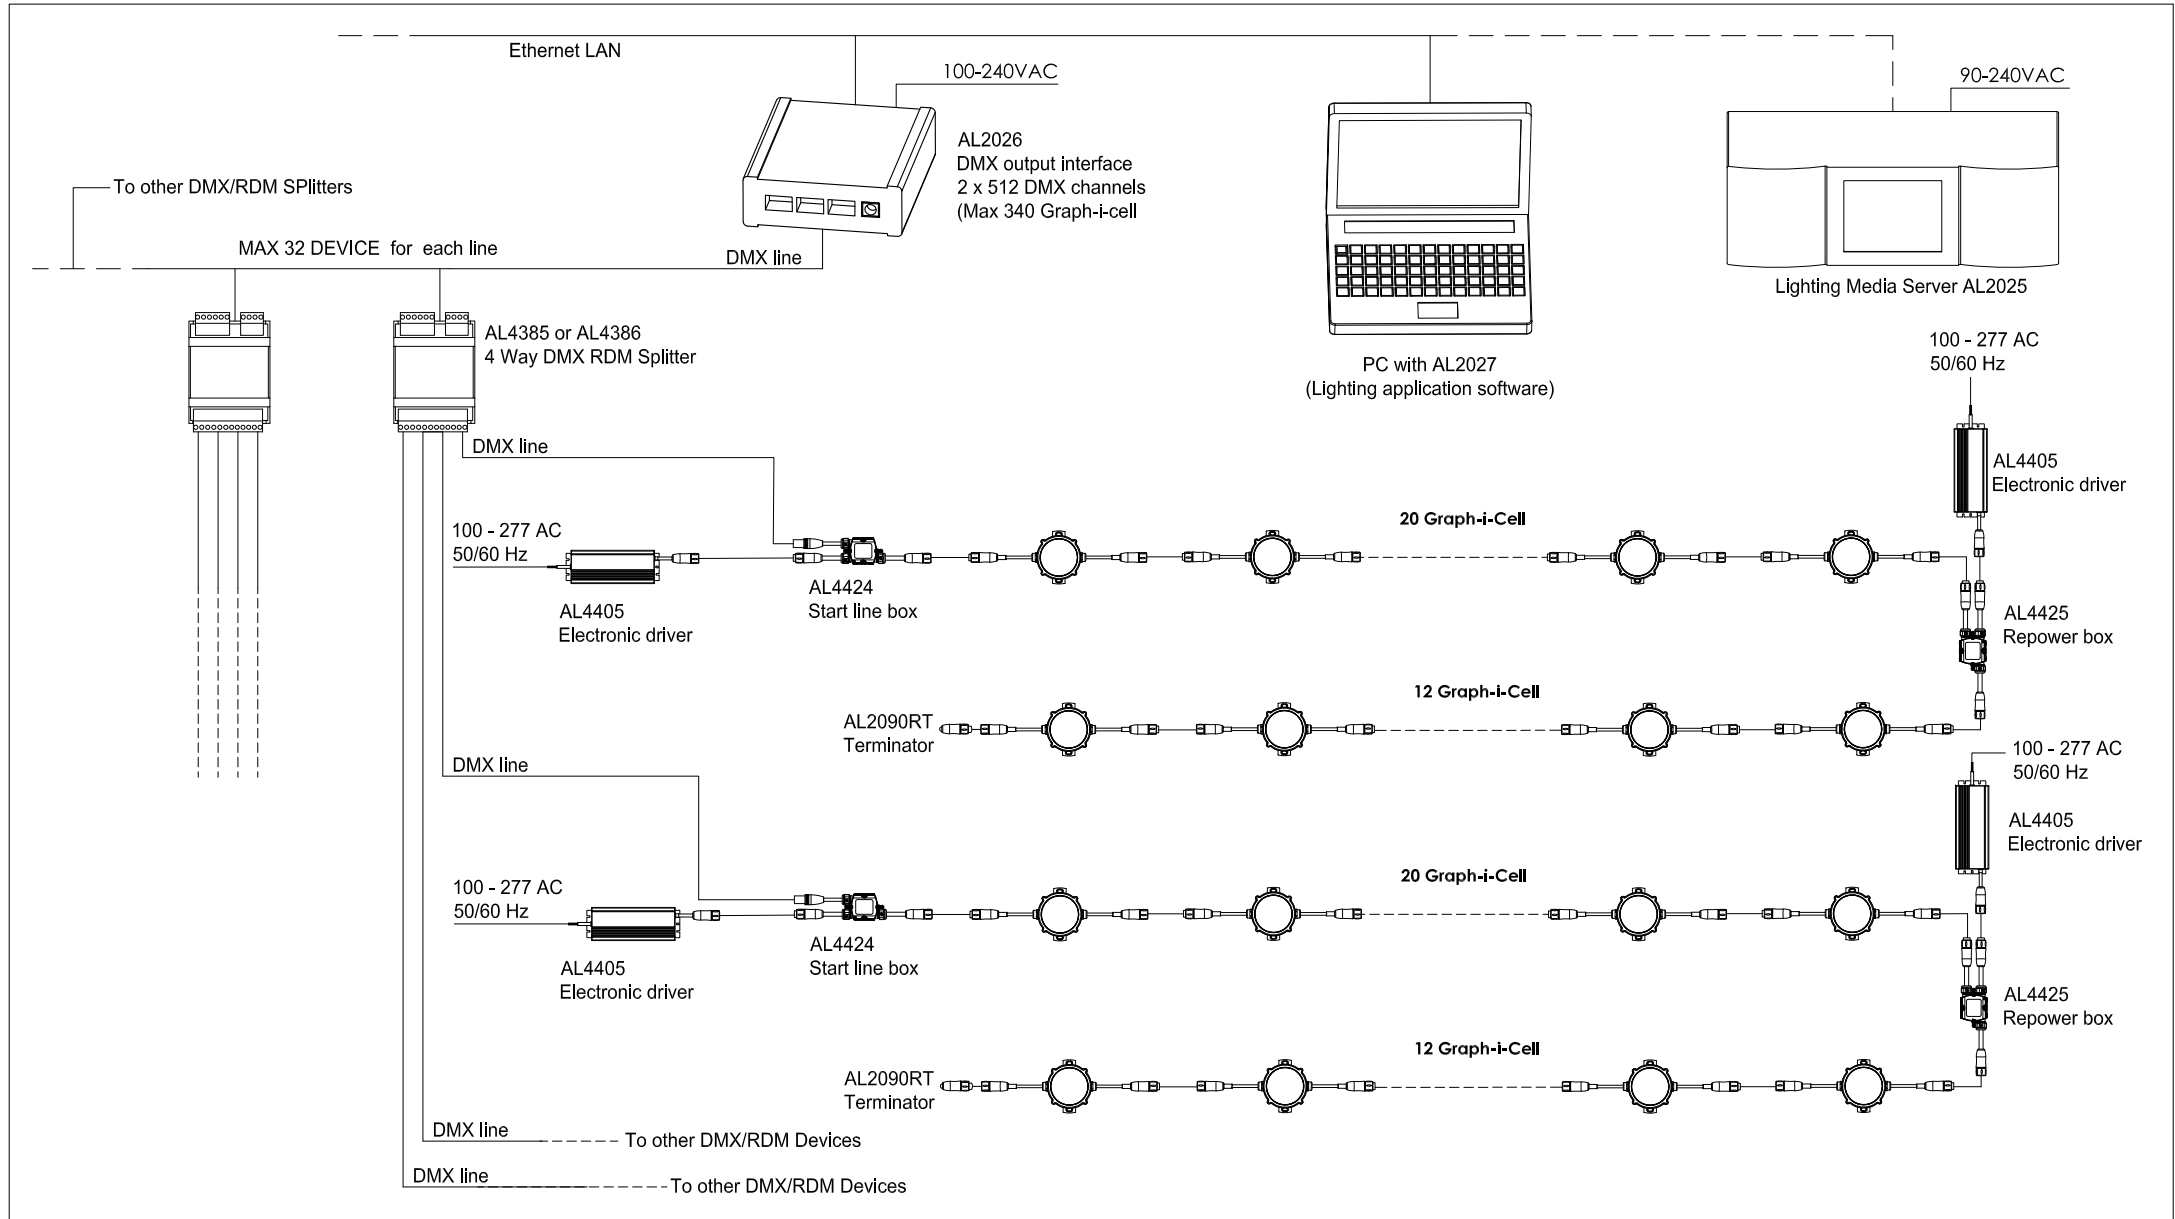

Description : GRAPH-I-CELL - SELFADDRESSING CONFIGURATION SCHEME			 	 http://www.griven.com
Code :	Scale : 1:8	Weight :		
Revision : A-01	SHEET 1 OF 1	Note :		

Description : GRAPH-I-CELL - DMX/RDM CONFIGURATION SCHEME			 	
Code :	Scale : 1:8	Weight :		
Revision : A-01	SHEET 1 OF 1	Note :		

Description : GRAPH-I-CELL - GDATA CONFIGURATION SCHEME

Code :

Scale : 1:8

Weight :

Revision : A-01

SHEET 1 OF 1

Note :