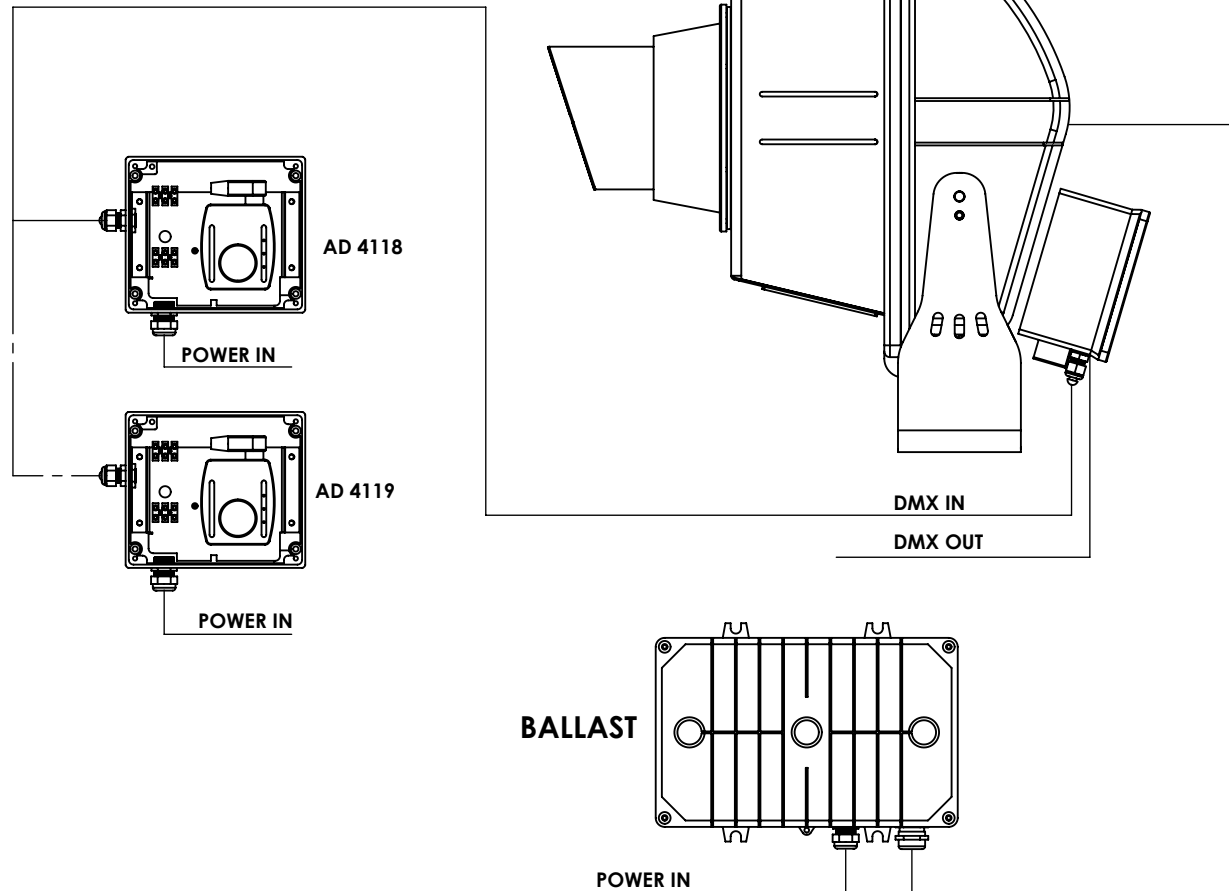

GOBOSTORM PLUS

Description : GOBOSTORM PLUS CONFIGURATION SCHEME

Code :

Scale : 1:8

Weight :

Revision : A-01

SHEET 1 OF 1

Note :