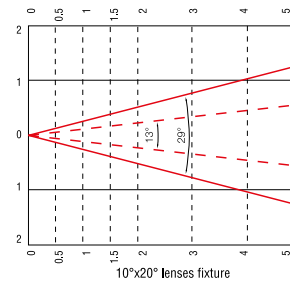

— C0 / C180
 - - - C90 / C270

10° lenses fixture

30° lenses fixture

45° lenses fixture

10°x20° lenses fixture

PARADE D18

	1m	1,5m	2m	3m	4m	5m		
10°	Red	1230	820	540	346	195	86	LUX
	Green	1500	994	665	406	245	106	LUX
	Blue	300	180	137	78	48	22	LUX
	White	3050	2000	1365	820	510	218	LUX
30°	Red	400	280	160	87	48	26	LUX
	Green	520	386	215	117	69	34	LUX
	Blue	124	66	42	22	13	7	LUX
	White	1030	730	410	226	129	66	LUX
45°	Red	232	102	56	25	15	9	LUX
	Green	320	150	83	37	23	13	LUX
	Blue	62	28	16	7	5	3	LUX
	White	615	280	154	68	42	25	LUX
Asym.	Red	820	470	310	146	82	50	LUX
	Green	1250	680	450	200	112	72	LUX
	Blue	240	126	79	37	21	13	LUX
	White	2300	1280	840	384	215	134	LUX

— C0 / C180
 - - - C90 / C270

10° lenses fixture

30° lenses fixture

45° lenses fixture

10°x20° lenses fixture

PARADE D27

	1m	1,5m	2m	3m	4m	5m		
10°	Red	1254	870	575	375	265	125	LUX
	Green	1532	1080	790	485	351	175	LUX
	Blue	315	189	152	88	60	32	LUX
	White	3116	2100	1530	1000	670	360	LUX
30°	Red	483	325	210	120	68	34	LUX
	Green	704	470	315	173	100	50	LUX
	Blue	143	86	56	31	18	9	LUX
	White	1334	885	595	325	187	95	LUX
45°	Red	301	149	85	37	22	6	LUX
	Green	443	224	125	57	34	9	LUX
	Blue	79	40	23	11	6	2	LUX
	White	828	41	233	103	61	17	LUX
Asym.	Red	927	565	387	197	115	71	LUX
	Green	1440	880	600	295	169	106	LUX
	Blue	277	165	105	53	30	19	LUX
	White	2656	1625	1100	555	315	200	LUX

— C0 / C180
 - - - C90 / C270

10° lenses fixture

30° lenses fixture

45° lenses fixture

10°x20° lenses fixture

parade