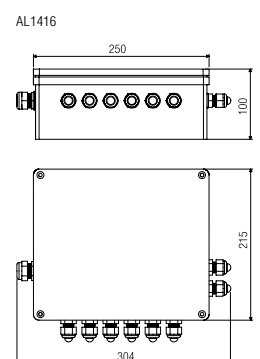

EXTERNAL OPERATING LIMITS

-20°C to 45°C (-4°F to 113°F) temperature

WEIGHT

D9 unit = 1,8 Kg
D18 unit = 2,85 Kg
D27 unit = 4 Kg
IP65 separate transformer box = 3,7 Kg

PARADE D9

PARADE D18

PARADE D27

PHOTOMETRIC DIAGRAMS