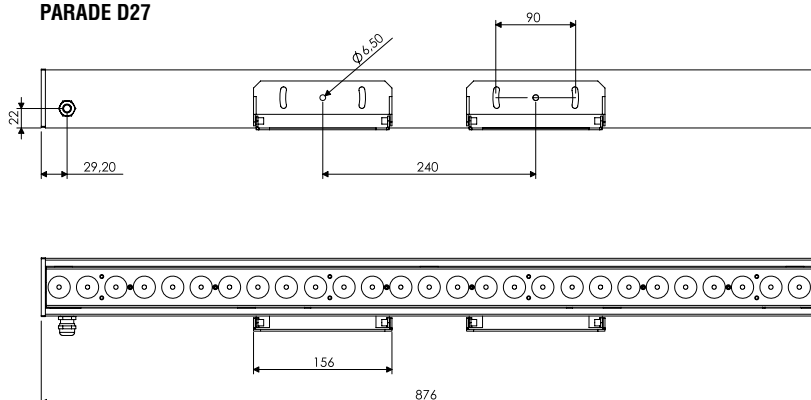

EXTERNAL OPERATING LIMITS

-20°C to 45°C (-4°F to 113°F) temperature

WEIGHT

D9 unit = 1,8 Kg
D18 unit = 2,85 Kg
D27 unit = 4 Kg
IP65 separate transformer box = 3,7 Kg

PARADE D9

PARADE D18

PARADE D27

PHOTOMETRIC DIAGRAMS