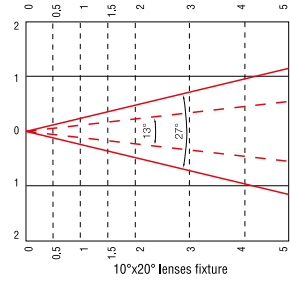

PARADE D9

	1m	1,5m	2m	3m	4m	5m		
10°	Red	957	646	430	240	119	69	LUX
	Green	1030	765	437	268	138	70	LUX
	Blue	180	124	91	43	26	15	LUX
	White	2450	1600	980	550	295	157	LUX
30°	Red	310	187	94	56	28	15	LUX
	Green	413	246	147	75	42	24	LUX
	Blue	68	36	22	11	6	4	LUX
	White	820	460	278	130	74	44	LUX
45°	Red	126	55	30	13	9	5	LUX
	Green	195	87	48	22	14	8	LUX
	Blue	27	12	7	3	2	1	LUX
	White	347	153	84	37	24	13	LUX
Asym.	Red	718	355	210	92	52	34	LUX
	Green	920	477	390	121	67	62	LUX
	Blue	146	68	39	18	10	6	LUX
	White	1780	900	505	230	128	81	LUX

— C0 / C180
 - - - C90 / C270

10° lenses fixture

30° lenses fixture

45° lenses fixture

10°x20° lenses fixture

PARADE D18

	1m	1,5m	2m	3m	4m	5m		
10°	Red	1230	820	540	346	195	86	LUX
	Green	1500	994	665	406	245	106	LUX
	Blue	300	180	137	78	48	22	LUX
	White	3050	2000	1365	820	510	218	LUX
30°	Red	400	280	160	87	48	26	LUX
	Green	520	386	215	117	69	34	LUX
	Blue	124	66	42	22	13	7	LUX
	White	1030	730	410	226	129	66	LUX
45°	Red	232	102	56	25	15	9	LUX
	Green	320	150	83	37	23	13	LUX
	Blue	62	28	16	7	5	3	LUX
	White	615	280	154	68	42	25	LUX
Asym.	Red	820	470	310	146	82	50	LUX
	Green	1250	680	450	200	112	72	LUX
	Blue	240	126	79	37	21	13	LUX
	White	2300	1280	840	384	215	134	LUX

— C0 / C180
 - - - C90 / C270

10° lenses fixture

30° lenses fixture

45° lenses fixture

10°x20° lenses fixture

PARADE D27

	1m	1,5m	2m	3m	4m	5m		
10°	Red	1254	870	575	375	265	125	LUX
	Green	1532	1080	790	485	351	175	LUX
	Blue	315	189	152	88	60	32	LUX
	White	3116	2100	1530	1000	670	360	LUX
30°	Red	483	325	210	120	68	34	LUX
	Green	704	470	315	173	100	50	LUX
	Blue	143	86	56	31	18	9	LUX
	White	1334	885	595	325	187	95	LUX
45°	Red	301	149	85	37	22	6	LUX
	Green	443	224	125	57	34	9	LUX
	Blue	79	40	23	11	6	2	LUX
	White	828	41	233	103	61	17	LUX
Asym.	Red	927	565	387	197	115	71	LUX
	Green	1440	880	600	295	169	106	LUX
	Blue	277	165	105	53	30	19	LUX
	White	2656	1625	1100	555	315	200	LUX