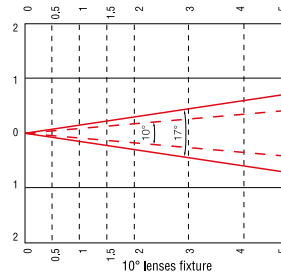

EXTERNAL OPERATING LIMITS

-20°C to 45°C (-4°F to 113°F) temperature

WEIGHT

D9 unit = 1,8 Kg
D18 unit = 2,85 Kg
D27 unit = 4 Kg
IP65 separate transformer box = 3,7 Kg

PARADE D9

PARADE D18

PARADE D27

PHOTOMETRIC DIAGRAMS

PARADE D9

	1m	1,5m	2m	3m	4m	5m		
10°	Red	957	646	430	240	119	69	LUX
	Green	1030	765	437	268	138	70	LUX
	Blue	180	124	91	43	26	15	LUX
	White	2450	1600	980	550	295	157	LUX
30°	Red	310	187	94	56	28	15	LUX
	Green	413	246	147	75	42	24	LUX
	Blue	68	36	22	11	6	4	LUX
	White	820	460	278	130	74	44	LUX
45°	Red	126	55	30	13	9	5	LUX
	Green	195	87	48	22	14	8	LUX
	Blue	27	12	7	3	2	1	LUX
	White	347	153	84	37	24	13	LUX
Asym.	Red	718	355	210	92	52	34	LUX
	Green	920	477	390	121	67	62	LUX
	Blue	146	68	39	18	10	6	LUX
	White	1780	900	505	230	128	81	LUX

— C0 / C180
 - - - C90 / C270

10° lenses fixture

30° lenses fixture

45° lenses fixture

10°x20° lenses fixture

PARADE D18

	1m	1,5m	2m	3m	4m	5m		
10°	Red	1230	820	540	346	195	86	LUX
	Green	1500	994	665	406	245	106	LUX
	Blue	300	180	137	78	48	22	LUX
	White	3050	2000	1365	820	510	218	LUX
30°	Red	400	280	160	87	48	26	LUX
	Green	520	386	215	117	69	34	LUX
	Blue	124	66	42	22	13	7	LUX
	White	1030	730	410	226	129	66	LUX
45°	Red	232	102	56	25	15	9	LUX
	Green	320	150	83	37	23	13	LUX
	Blue	62	28	16	7	5	3	LUX
	White	615	280	154	68	42	25	LUX
Asym.	Red	820	470	310	146	82	50	LUX
	Green	1250	680	450	200	112	72	LUX
	Blue	240	126	79	37	21	13	LUX
	White	2300	1280	840	384	215	134	LUX