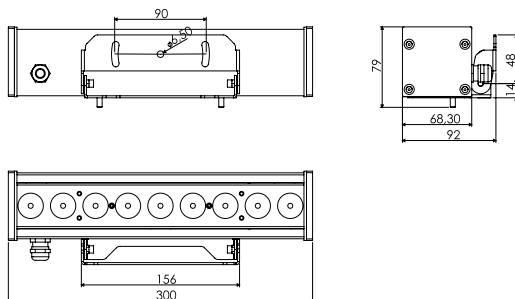

EXTERNAL OPERATING LIMITS

-20°C to 45°C (-4°F to 113°F) temperature

WEIGHT

D9 unit = 1,8 Kg
D18 unit = 2,85 Kg
D27 unit = 4 Kg
IP65 separate transformer box = 3,7 Kg

PARADE D9

PARADE D18

PARADE D27

PHOTOMETRIC DIAGRAMS