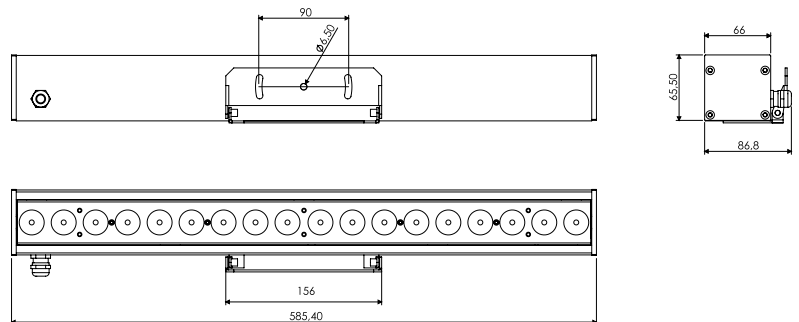

EXTERNAL OPERATING LIMITS

-20°C to 45°C (-4°F to 113°F) temperature

WEIGHT

D9 unit = 1,8 Kg
D18 unit = 2,85 Kg
D27 unit = 4 Kg
IP65 separate transformer box = 3,7 Kg

PARADE D9

PARADE D18

PARADE D27

PHOTOMETRIC DIAGRAMS