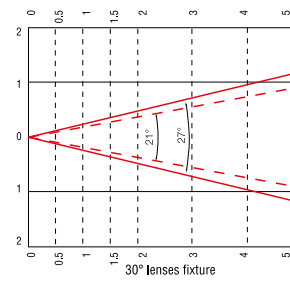

— C0 / C180
 - - - C90 / C270

10° lenses fixture

30° lenses fixture

45° lenses fixture

10°x20° lenses fixture

PARADE D18

	1m	1,5m	2m	3m	4m	5m		
10°	Red	1230	820	540	346	195	86	LUX
	Green	1500	994	665	406	245	106	LUX
	Blue	300	180	137	78	48	22	LUX
	White	3050	2000	1365	820	510	218	LUX
30°	Red	400	280	160	87	48	26	LUX
	Green	520	386	215	117	69	34	LUX
	Blue	124	66	42	22	13	7	LUX
	White	1030	730	410	226	129	66	LUX
45°	Red	232	102	56	25	15	9	LUX
	Green	320	150	83	37	23	13	LUX
	Blue	62	28	16	7	5	3	LUX
	White	615	280	154	68	42	25	LUX
Asym.	Red	820	470	310	146	82	50	LUX
	Green	1250	680	450	200	112	72	LUX
	Blue	240	126	79	37	21	13	LUX
	White	2300	1280	840	384	215	134	LUX

— C0 / C180
 - - - C90 / C270

10° lenses fixture

30° lenses fixture

45° lenses fixture

10°x20° lenses fixture

PARADE D27

	1m	1,5m	2m	3m	4m	5m		
10°	Red	1254	870	575	375	265	125	LUX
	Green	1532	1080	790	485	351	175	LUX
	Blue	315	189	152	88	60	32	LUX
	White	3116	2100	1530	1000	670	360	LUX
30°	Red	483	325	210	120	68	34	LUX
	Green	704	470	315	173	100	50	LUX
	Blue	143	86	56	31	18	9	LUX
	White	1334	885	595	325	187	95	LUX
45°	Red	301	149	85	37	22	6	LUX
	Green	443	224	125	57	34	9	LUX
	Blue	79	40	23	11	6	2	LUX
	White	828	41	233	103	61	17	LUX
Asym.	Red	927	565	387	197	115	71	LUX
	Green	1440	880	600	295	169	106	LUX
	Blue	277	165	105	53	30	19	LUX
	White	2656	1625	1100	555	315	200	LUX

— C0 / C180
 - - - C90 / C270

10° lenses fixture

30° lenses fixture

45° lenses fixture

10°x20° lenses fixture

parade