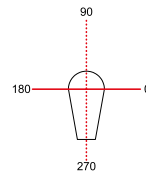

— C0 / C180
 - - - C90 / C270

10° lenses fixture

30° lenses fixture

45° lenses fixture

10°x20° lenses fixture

PARADE D18

	1m	1,5m	2m	3m	4m	5m		
10°	Red	1230	820	540	346	195	86	LUX
	Green	1500	994	665	406	245	106	LUX
	Blue	300	180	137	78	48	22	LUX
	White	3050	2000	1365	820	510	218	LUX
30°	Red	400	280	160	87	48	26	LUX
	Green	520	386	215	117	69	34	LUX
	Blue	124	66	42	22	13	7	LUX
	White	1030	730	410	226	129	66	LUX
45°	Red	232	102	56	25	15	9	LUX
	Green	320	150	83	37	23	13	LUX
	Blue	62	28	16	7	5	3	LUX
	White	615	280	154	68	42	25	LUX
Asym.	Red	820	470	310	146	82	50	LUX
	Green	1250	680	450	200	112	72	LUX
	Blue	240	126	79	37	21	13	LUX
	White	2300	1280	840	384	215	134	LUX

— C0 / C180
 - - - C90 / C270

10° lenses fixture

30° lenses fixture

45° lenses fixture

10°x20° lenses fixture

PARADE D27

	1m	1,5m	2m	3m	4m	5m		
10°	Red	1254	870	575	375	265	125	LUX
	Green	1532	1080	790	485	351	175	LUX
	Blue	315	189	152	88	60	32	LUX
	White	3116	2100	1530	1000	670	360	LUX
30°	Red	483	325	210	120	68	34	LUX
	Green	704	470	315	173	100	50	LUX
	Blue	143	86	56	31	18	9	LUX
	White	1334	885	595	325	187	95	LUX
45°	Red	301	149	85	37	22	6	LUX
	Green	443	224	125	57	34	9	LUX
	Blue	79	40	23	11	6	2	LUX
	White	828	41	233	103	61	17	LUX
Asym.	Red	927	565	387	197	115	71	LUX
	Green	1440	880	600	295	169	106	LUX
	Blue	277	165	105	53	30	19	LUX
	White	2656	1625	1100	555	315	200	LUX

— C0 / C180
 - - - C90 / C270

10° lenses fixture

30° lenses fixture

45° lenses fixture

10°x20° lenses fixture

parade