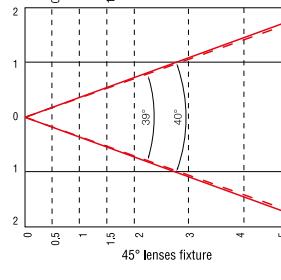

PARADE D9

	1m	1,5m	2m	3m	4m	5m		
10°	Red	957	646	430	240	119	69	LUX
	Green	1030	765	437	268	138	70	LUX
	Blue	180	124	91	43	26	15	LUX
	White	2450	1600	980	550	295	157	LUX
30°	Red	310	187	94	56	28	15	LUX
	Green	413	246	147	75	42	24	LUX
	Blue	68	36	22	11	6	4	LUX
	White	820	460	278	130	74	44	LUX
45°	Red	126	55	30	13	9	5	LUX
	Green	195	87	48	22	14	8	LUX
	Blue	27	12	7	3	2	1	LUX
	White	347	153	84	37	24	13	LUX
Asym.	Red	718	355	210	92	52	34	LUX
	Green	920	477	390	121	67	62	LUX
	Blue	146	68	39	18	10	6	LUX
	White	1780	900	505	230	128	81	LUX

— C0 / C180
 - - - C90 / C270

10° lenses fixture

30° lenses fixture

45° lenses fixture

10°x20° lenses fixture

PARADE D18

	1m	1,5m	2m	3m	4m	5m		
10°	Red	1230	820	540	346	195	86	LUX
	Green	1500	994	665	406	245	106	LUX
	Blue	300	180	137	78	48	22	LUX
	White	3050	2000	1365	820	510	218	LUX
30°	Red	400	280	160	87	48	26	LUX
	Green	520	386	215	117	69	34	LUX
	Blue	124	66	42	22	13	7	LUX
	White	1030	730	410	226	129	66	LUX
45°	Red	232	102	56	25	15	9	LUX
	Green	320	150	83	37	23	13	LUX
	Blue	62	28	16	7	5	3	LUX
	White	615	280	154	68	42	25	LUX
Asym.	Red	820	470	310	146	82	50	LUX
	Green	1250	680	450	200	112	72	LUX
	Blue	240	126	79	37	21	13	LUX
	White	2300	1280	840	384	215	134	LUX

— C0 / C180
 - - - C90 / C270

10° lenses fixture

30° lenses fixture

45° lenses fixture

10°x20° lenses fixture

PARADE D27

	1m	1,5m	2m	3m	4m	5m		
10°	Red	1254	870	575	375	265	125	LUX
	Green	1532	1080	790	485	351	175	LUX
	Blue	315	189	152	88	60	32	LUX
	White	3116	2100	1530	1000	670	360	LUX
30°	Red	483	325	210	120	68	34	LUX
	Green	704	470	315	173	100	50	LUX
	Blue	143	86	56	31	18	9	LUX
	White	1334	885	595	325	187	95	LUX
45°	Red	301	149	85	37	22	6	LUX
	Green	443	224	125	57	34	9	LUX
	Blue	79	40	23	11	6	2	LUX
	White	828	41	233	103	61	17	LUX
Asym.	Red	927	565	387	197	115	71	LUX
	Green	1440	880	600	295	169	106	LUX
	Blue	277	165	105	53	30	19	LUX
	White	2656	1625	1100	555	315	200	LUX