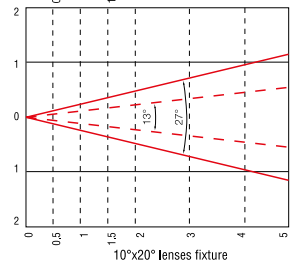

— C0 / C180
 - - - C90 / C270

10° lenses fixture

30° lenses fixture

45° lenses fixture

10°x20° lenses fixture

PARADE D18

	1m	1,5m	2m	3m	4m	5m		
10°	Red	1230	820	540	346	195	86	LUX
	Green	1500	994	665	406	245	106	LUX
	Blue	300	180	137	78	48	22	LUX
	White	3050	2000	1365	820	510	218	LUX
30°	Red	400	280	160	87	48	26	LUX
	Green	520	386	215	117	69	34	LUX
	Blue	124	66	42	22	13	7	LUX
	White	1030	730	410	226	129	66	LUX
45°	Red	232	102	56	25	15	9	LUX
	Green	320	150	83	37	23	13	LUX
	Blue	62	28	16	7	5	3	LUX
	White	615	280	154	68	42	25	LUX
Asym.	Red	820	470	310	146	82	50	LUX
	Green	1250	680	450	200	112	72	LUX
	Blue	240	126	79	37	21	13	LUX
	White	2300	1280	840	384	215	134	LUX

— C0 / C180
 - - - C90 / C270

10° lenses fixture

30° lenses fixture

45° lenses fixture

10°x20° lenses fixture

PARADE D27

	1m	1,5m	2m	3m	4m	5m		
10°	Red	1254	870	575	375	265	125	LUX
	Green	1532	1080	790	485	351	175	LUX
	Blue	315	189	152	88	60	32	LUX
	White	3116	2100	1530	1000	670	360	LUX
30°	Red	483	325	210	120	68	34	LUX
	Green	704	470	315	173	100	50	LUX
	Blue	143	86	56	31	18	9	LUX
	White	1334	885	595	325	187	95	LUX
45°	Red	301	149	85	37	22	6	LUX
	Green	443	224	125	57	34	9	LUX
	Blue	79	40	23	11	6	2	LUX
	White	828	41	233	103	61	17	LUX
Asym.	Red	927	565	387	197	115	71	LUX
	Green	1440	880	600	295	169	106	LUX
	Blue	277	165	105	53	30	19	LUX
	White	2656	1625	1100	555	315	200	LUX

— C0 / C180
 - - - C90 / C270

10° lenses fixture

30° lenses fixture

45° lenses fixture

10°x20° lenses fixture

parade