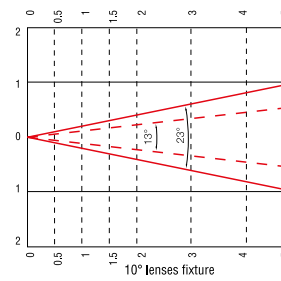

— C0 / C180
 - - - C90 / C270

10° lenses fixture

30° lenses fixture

45° lenses fixture

10°x20° lenses fixture

PARADE D18

	1m	1,5m	2m	3m	4m	5m		
10°	Red	1230	820	540	346	195	86	LUX
	Green	1500	994	665	406	245	106	LUX
	Blue	300	180	137	78	48	22	LUX
	White	3050	2000	1365	820	510	218	LUX
30°	Red	400	280	160	87	48	26	LUX
	Green	520	386	215	117	69	34	LUX
	Blue	124	66	42	22	13	7	LUX
	White	1030	730	410	226	129	66	LUX
45°	Red	232	102	56	25	15	9	LUX
	Green	320	150	83	37	23	13	LUX
	Blue	62	28	16	7	5	3	LUX
	White	615	280	154	68	42	25	LUX
Asym.	Red	820	470	310	146	82	50	LUX
	Green	1250	680	450	200	112	72	LUX
	Blue	240	126	79	37	21	13	LUX
	White	2300	1280	840	384	215	134	LUX

— C0 / C180
 - - - C90 / C270

10° lenses fixture

30° lenses fixture

45° lenses fixture

10°x20° lenses fixture

PARADE D27

	1m	1,5m	2m	3m	4m	5m		
10°	Red	1254	870	575	375	265	125	LUX
	Green	1532	1080	790	485	351	175	LUX
	Blue	315	189	152	88	60	32	LUX
	White	3116	2100	1530	1000	670	360	LUX
30°	Red	483	325	210	120	68	34	LUX
	Green	704	470	315	173	100	50	LUX
	Blue	143	86	56	31	18	9	LUX
	White	1334	885	595	325	187	95	LUX
45°	Red	301	149	85	37	22	6	LUX
	Green	443	224	125	57	34	9	LUX
	Blue	79	40	23	11	6	2	LUX
	White	828	41	233	103	61	17	LUX
Asym.	Red	927	565	387	197	115	71	LUX
	Green	1440	880	600	295	169	106	LUX
	Blue	277	165	105	53	30	19	LUX
	White	2656	1625	1100	555	315	200	LUX

— C0 / C180
 - - - C90 / C270

10° lenses fixture

30° lenses fixture

45° lenses fixture

10°x20° lenses fixture

parade