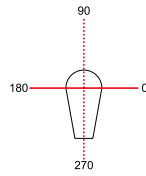

PARADE D9

	1m	1,5m	2m	3m	4m	5m		
10°	Red	957	646	430	240	119	69	LUX
	Green	1030	765	437	268	138	70	LUX
	Blue	180	124	91	43	26	15	LUX
	White	2450	1600	980	550	295	157	LUX
30°	Red	310	187	94	56	28	15	LUX
	Green	413	246	147	75	42	24	LUX
	Blue	68	36	22	11	6	4	LUX
	White	820	460	278	130	74	44	LUX
45°	Red	126	55	30	13	9	5	LUX
	Green	195	87	48	22	14	8	LUX
	Blue	27	12	7	3	2	1	LUX
	White	347	153	84	37	24	13	LUX
Asym.	Red	718	355	210	92	52	34	LUX
	Green	920	477	390	121	67	62	LUX
	Blue	146	68	39	18	10	6	LUX
	White	1780	900	505	230	128	81	LUX

— C0 / C180
 - - - C90 / C270

10° lenses fixture

30° lenses fixture

45° lenses fixture

10°x20° lenses fixture

PARADE D18

	1m	1,5m	2m	3m	4m	5m		
10°	Red	1230	820	540	346	195	86	LUX
	Green	1500	994	665	406	245	106	LUX
	Blue	300	180	137	78	48	22	LUX
	White	3050	2000	1365	820	510	218	LUX
30°	Red	400	280	160	87	48	26	LUX
	Green	520	386	215	117	69	34	LUX
	Blue	124	66	42	22	13	7	LUX
	White	1030	730	410	226	129	66	LUX
45°	Red	232	102	56	25	15	9	LUX
	Green	320	150	83	37	23	13	LUX
	Blue	62	28	16	7	5	3	LUX
	White	615	280	154	68	42	25	LUX
Asym.	Red	820	470	310	146	82	50	LUX
	Green	1250	680	450	200	112	72	LUX
	Blue	240	126	79	37	21	13	LUX
	White	2300	1280	840	384	215	134	LUX

— C0 / C180
 - - - C90 / C270

10° lenses fixture

30° lenses fixture

45° lenses fixture

10°x20° lenses fixture

PARADE D27

	1m	1,5m	2m	3m	4m	5m		
10°	Red	1254	870	575	375	265	125	LUX
	Green	1532	1080	790	485	351	175	LUX
	Blue	315	189	152	88	60	32	LUX
	White	3116	2100	1530	1000	670	360	LUX
30°	Red	483	325	210	120	68	34	LUX
	Green	704	470	315	173	100	50	LUX
	Blue	143	86	56	31	18	9	LUX
	White	1334	885	595	325	187	95	LUX
45°	Red	301	149	85	37	22	6	LUX
	Green	443	224	125	57	34	9	LUX
	Blue	79	40	23	11	6	2	LUX
	White	828	41	233	103	61	17	LUX
Asym.	Red	927	565	387	197	115	71	LUX
	Green	1440	880	600	295	169	106	LUX
	Blue	277	165	105	53	30	19	LUX
	White	2656	1625	1100	555	315	200	LUX