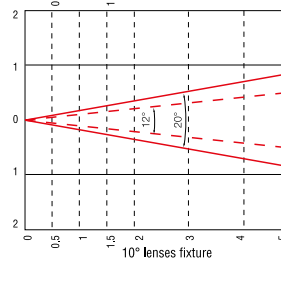

PARADE D9

	1m	1,5m	2m	3m	4m	5m		
10°	Red	957	646	430	240	119	69	LUX
	Green	1030	765	437	268	138	70	LUX
	Blue	180	124	91	43	26	15	LUX
	White	2450	1600	980	550	295	157	LUX
30°	Red	310	187	94	56	28	15	LUX
	Green	413	246	147	75	42	24	LUX
	Blue	68	36	22	11	6	4	LUX
	White	820	460	278	130	74	44	LUX
45°	Red	126	55	30	13	9	5	LUX
	Green	195	87	48	22	14	8	LUX
	Blue	27	12	7	3	2	1	LUX
	White	347	153	84	37	24	13	LUX
Asym.	Red	718	355	210	92	52	34	LUX
	Green	920	477	390	121	67	62	LUX
	Blue	146	68	39	18	10	6	LUX
	White	1780	900	505	230	128	81	LUX

— C0 / C180
 - - - C90 / C270

10° lenses fixture

30° lenses fixture

45° lenses fixture

10°x20° lenses fixture

PARADE D18

	1m	1,5m	2m	3m	4m	5m		
10°	Red	1230	820	540	346	195	86	LUX
	Green	1500	994	665	406	245	106	LUX
	Blue	300	180	137	78	48	22	LUX
	White	3050	2000	1365	820	510	218	LUX
30°	Red	400	280	160	87	48	26	LUX
	Green	520	386	215	117	69	34	LUX
	Blue	124	66	42	22	13	7	LUX
	White	1030	730	410	226	129	66	LUX
45°	Red	232	102	56	25	15	9	LUX
	Green	320	150	83	37	23	13	LUX
	Blue	62	28	16	7	5	3	LUX
	White	615	280	154	68	42	25	LUX
Asym.	Red	820	470	310	146	82	50	LUX
	Green	1250	680	450	200	112	72	LUX
	Blue	240	126	79	37	21	13	LUX
	White	2300	1280	840	384	215	134	LUX

— C0 / C180
 - - - C90 / C270

10° lenses fixture

30° lenses fixture

45° lenses fixture

10°x20° lenses fixture

PARADE D27

	1m	1,5m	2m	3m	4m	5m		
10°	Red	1254	870	575	375	265	125	LUX
	Green	1532	1080	790	485	351	175	LUX
	Blue	315	189	152	88	60	32	LUX
	White	3116	2100	1530	1000	670	360	LUX
30°	Red	483	325	210	120	68	34	LUX
	Green	704	470	315	173	100	50	LUX
	Blue	143	86	56	31	18	9	LUX
	White	1334	885	595	325	187	95	LUX
45°	Red	301	149	85	37	22	6	LUX
	Green	443	224	125	57	34	9	LUX
	Blue	79	40	23	11	6	2	LUX
	White	828	41	233	103	61	17	LUX
Asym.	Red	927	565	387	197	115	71	LUX
	Green	1440	880	600	295	169	106	LUX
	Blue	277	165	105	53	30	19	LUX
	White	2656	1625	1100	555	315	200	LUX