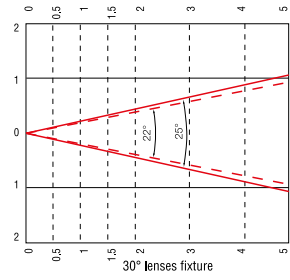

PARADE D9

	1m	1,5m	2m	3m	4m	5m		
10°	Red	957	646	430	240	119	69	LUX
	Green	1030	765	437	268	138	70	LUX
	Blue	180	124	91	43	26	15	LUX
	White	2450	1600	980	550	295	157	LUX
30°	Red	310	187	94	56	28	15	LUX
	Green	413	246	147	75	42	24	LUX
	Blue	68	36	22	11	6	4	LUX
	White	820	460	278	130	74	44	LUX
45°	Red	126	55	30	13	9	5	LUX
	Green	195	87	48	22	14	8	LUX
	Blue	27	12	7	3	2	1	LUX
	White	347	153	84	37	24	13	LUX
Asym.	Red	718	355	210	92	52	34	LUX
	Green	920	477	390	121	67	62	LUX
	Blue	146	68	39	18	10	6	LUX
	White	1780	900	505	230	128	81	LUX

— C0 / C180
 - - - C90 / C270

10° lenses fixture

30° lenses fixture

45° lenses fixture

10°x20° lenses fixture

PARADE D18

	1m	1,5m	2m	3m	4m	5m		
10°	Red	1230	820	540	346	195	86	LUX
	Green	1500	994	665	406	245	106	LUX
	Blue	300	180	137	78	48	22	LUX
	White	3050	2000	1365	820	510	218	LUX
30°	Red	400	280	160	87	48	26	LUX
	Green	520	386	215	117	69	34	LUX
	Blue	124	66	42	22	13	7	LUX
	White	1030	730	410	226	129	66	LUX
45°	Red	232	102	56	25	15	9	LUX
	Green	320	150	83	37	23	13	LUX
	Blue	62	28	16	7	5	3	LUX
	White	615	280	154	68	42	25	LUX
Asym.	Red	820	470	310	146	82	50	LUX
	Green	1250	680	450	200	112	72	LUX
	Blue	240	126	79	37	21	13	LUX
	White	2300	1280	840	384	215	134	LUX