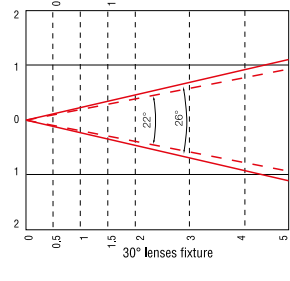

PARADE D9

	1m	1,5m	2m	3m	4m	5m		
10°	Red	957	646	430	240	119	69	LUX
	Green	1030	765	437	268	138	70	LUX
	Blue	180	124	91	43	26	15	LUX
	White	2450	1600	980	550	295	157	LUX
30°	Red	310	187	94	56	28	15	LUX
	Green	413	246	147	75	42	24	LUX
	Blue	68	36	22	11	6	4	LUX
	White	820	460	278	130	74	44	LUX
45°	Red	126	55	30	13	9	5	LUX
	Green	195	87	48	22	14	8	LUX
	Blue	27	12	7	3	2	1	LUX
	White	347	153	84	37	24	13	LUX
Asym.	Red	718	355	210	92	52	34	LUX
	Green	920	477	390	121	67	62	LUX
	Blue	146	68	39	18	10	6	LUX
	White	1780	900	505	230	128	81	LUX

— C0 / C180
 - - - C90 / C270

10° lenses fixture

30° lenses fixture

45° lenses fixture

10°x20° lenses fixture

PARADE D18

	1m	1,5m	2m	3m	4m	5m		
10°	Red	1230	820	540	346	195	86	LUX
	Green	1500	994	665	406	245	106	LUX
	Blue	300	180	137	78	48	22	LUX
	White	3050	2000	1365	820	510	218	LUX
30°	Red	400	280	160	87	48	26	LUX
	Green	520	386	215	117	69	34	LUX
	Blue	124	66	42	22	13	7	LUX
	White	1030	730	410	226	129	66	LUX
45°	Red	232	102	56	25	15	9	LUX
	Green	320	150	83	37	23	13	LUX
	Blue	62	28	16	7	5	3	LUX
	White	615	280	154	68	42	25	LUX
Asym.	Red	820	470	310	146	82	50	LUX
	Green	1250	680	450	200	112	72	LUX
	Blue	240	126	79	37	21	13	LUX
	White	2300	1280	840	384	215	134	LUX

— C0 / C180
 - - - C90 / C270

10° lenses fixture

30° lenses fixture

45° lenses fixture

10°x20° lenses fixture

PARADE D27

	1m	1,5m	2m	3m	4m	5m		
10°	Red	1254	870	575	375	265	125	LUX
	Green	1532	1080	790	485	351	175	LUX
	Blue	315	189	152	88	60	32	LUX
	White	3116	2100	1530	1000	670	360	LUX
30°	Red	483	325	210	120	68	34	LUX
	Green	704	470	315	173	100	50	LUX
	Blue	143	86	56	31	18	9	LUX
	White	1334	885	595	325	187	95	LUX
45°	Red	301	149	85	37	22	6	LUX
	Green	443	224	125	57	34	9	LUX
	Blue	79	40	23	11	6	2	LUX
	White	828	41	233	103	61	17	LUX
Asym.	Red	927	565	387	197	115	71	LUX
	Green	1440	880	600	295	169	106	LUX
	Blue	277	165	105	53	30	19	LUX
	White	2656	1625	1100	555	315	200	LUX