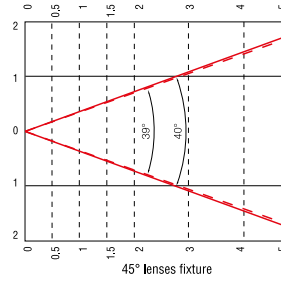

PARADE D9

	1m	1,5m	2m	3m	4m	5m		
10°	Red	957	646	430	240	119	69	LUX
	Green	1030	765	437	268	138	70	LUX
	Blue	180	124	91	43	26	15	LUX
	White	2450	1600	980	550	295	157	LUX
30°	Red	310	187	94	56	28	15	LUX
	Green	413	246	147	75	42	24	LUX
	Blue	68	36	22	11	6	4	LUX
	White	820	460	278	130	74	44	LUX
45°	Red	126	55	30	13	9	5	LUX
	Green	195	87	48	22	14	8	LUX
	Blue	27	12	7	3	2	1	LUX
	White	347	153	84	37	24	13	LUX
Asym.	Red	718	355	210	92	52	34	LUX
	Green	920	477	390	121	67	62	LUX
	Blue	146	68	39	18	10	6	LUX
	White	1780	900	505	230	128	81	LUX

— C0 / C180
 - - - C90 / C270

10° lenses fixture

30° lenses fixture

45° lenses fixture

10°x20° lenses fixture

PARADE D18

	1m	1,5m	2m	3m	4m	5m		
10°	Red	1230	820	540	346	195	86	LUX
	Green	1500	994	665	406	245	106	LUX
	Blue	300	180	137	78	48	22	LUX
	White	3050	2000	1365	820	510	218	LUX
30°	Red	400	280	160	87	48	26	LUX
	Green	520	386	215	117	69	34	LUX
	Blue	124	66	42	22	13	7	LUX
	White	1030	730	410	226	129	66	LUX
45°	Red	232	102	56	25	15	9	LUX
	Green	320	150	83	37	23	13	LUX
	Blue	62	28	16	7	5	3	LUX
	White	615	280	154	68	42	25	LUX
Asym.	Red	820	470	310	146	82	50	LUX
	Green	1250	680	450	200	112	72	LUX
	Blue	240	126	79	37	21	13	LUX
	White	2300	1280	840	384	215	134	LUX

— C0 / C180
 - - - C90 / C270

10° lenses fixture

30° lenses fixture

45° lenses fixture

10°x20° lenses fixture

PARADE D27

	1m	1,5m	2m	3m	4m	5m		
10°	Red	1254	870	575	375	265	125	LUX
	Green	1532	1080	790	485	351	175	LUX
	Blue	315	189	152	88	60	32	LUX
	White	3116	2100	1530	1000	670	360	LUX
30°	Red	483	325	210	120	68	34	LUX
	Green	704	470	315	173	100	50	LUX
	Blue	143	86	56	31	18	9	LUX
	White	1334	885	595	325	187	95	LUX
45°	Red	301	149	85	37	22	6	LUX
	Green	443	224	125	57	34	9	LUX
	Blue	79	40	23	11	6	2	LUX
	White	828	41	233	103	61	17	LUX
Asym.	Red	927	565	387	197	115	71	LUX
	Green	1440	880	600	295	169	106	LUX
	Blue	277	165	105	53	30	19	LUX
	White	2656	1625	1100	555	315	200	LUX