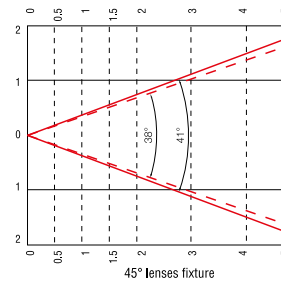

— C0 / C180
 - - - C90 / C270

10° lenses fixture

30° lenses fixture

45° lenses fixture

10°x20° lenses fixture

PARADE D18

	1m	1,5m	2m	3m	4m	5m		
10°	Red	1230	820	540	346	195	86	LUX
	Green	1500	994	665	406	245	106	LUX
	Blue	300	180	137	78	48	22	LUX
	White	3050	2000	1365	820	510	218	LUX
30°	Red	400	280	160	87	48	26	LUX
	Green	520	386	215	117	69	34	LUX
	Blue	124	66	42	22	13	7	LUX
	White	1030	730	410	226	129	66	LUX
45°	Red	232	102	56	25	15	9	LUX
	Green	320	150	83	37	23	13	LUX
	Blue	62	28	16	7	5	3	LUX
	White	615	280	154	68	42	25	LUX
Asym.	Red	820	470	310	146	82	50	LUX
	Green	1250	680	450	200	112	72	LUX
	Blue	240	126	79	37	21	13	LUX
	White	2300	1280	840	384	215	134	LUX

— C0 / C180
 - - - C90 / C270

10° lenses fixture

30° lenses fixture

45° lenses fixture

10°x20° lenses fixture

PARADE D27

	1m	1,5m	2m	3m	4m	5m		
10°	Red	1254	870	575	375	265	125	LUX
	Green	1532	1080	790	485	351	175	LUX
	Blue	315	189	152	88	60	32	LUX
	White	3116	2100	1530	1000	670	360	LUX
30°	Red	483	325	210	120	68	34	LUX
	Green	704	470	315	173	100	50	LUX
	Blue	143	86	56	31	18	9	LUX
	White	1334	885	595	325	187	95	LUX
45°	Red	301	149	85	37	22	6	LUX
	Green	443	224	125	57	34	9	LUX
	Blue	79	40	23	11	6	2	LUX
	White	828	41	233	103	61	17	LUX
Asym.	Red	927	565	387	197	115	71	LUX
	Green	1440	880	600	295	169	106	LUX
	Blue	277	165	105	53	30	19	LUX
	White	2656	1625	1100	555	315	200	LUX

— C0 / C180
 - - - C90 / C270

10° lenses fixture

30° lenses fixture

45° lenses fixture

10°x20° lenses fixture

parade