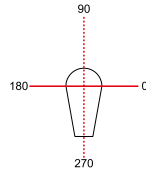

EXTERNAL OPERATING LIMITS

-20°C to 45°C (-4°F to 113°F) temperature

WEIGHT

D9 unit = 1,8 Kg
D18 unit = 2,85 Kg
D27 unit = 4 Kg
IP65 separate transformer box = 3,7 Kg

PARADE D9

PARADE D18

PARADE D27

PHOTOMETRIC DIAGRAMS

PARADE D9

	1m	1,5m	2m	3m	4m	5m		
10°	Red	957	646	430	240	119	69	LUX
	Green	1030	765	437	268	138	70	LUX
	Blue	180	124	91	43	26	15	LUX
	White	2450	1600	980	550	295	157	LUX
30°	Red	310	187	94	56	28	15	LUX
	Green	413	246	147	75	42	24	LUX
	Blue	68	36	22	11	6	4	LUX
	White	820	460	278	130	74	44	LUX
45°	Red	126	55	30	13	9	5	LUX
	Green	195	87	48	22	14	8	LUX
	Blue	27	12	7	3	2	1	LUX
	White	347	153	84	37	24	13	LUX
Asym.	Red	718	355	210	92	52	34	LUX
	Green	920	477	390	121	67	62	LUX
	Blue	146	68	39	18	10	6	LUX
	White	1780	900	505	230	128	81	LUX