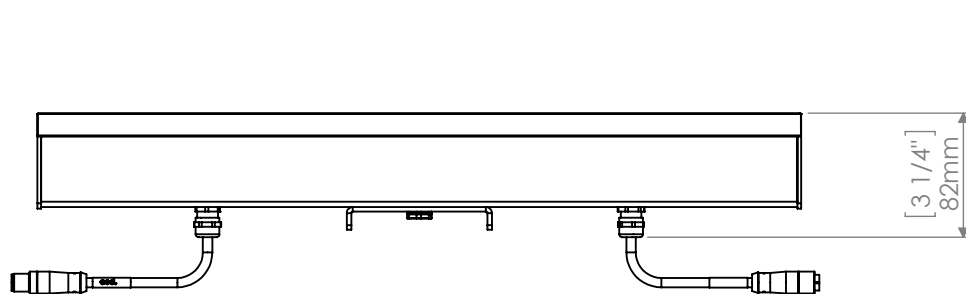

Description : MOLED 25 -				 <a href="http://www.griven.com">http://www.griven.com</a>
Code : AL4369	Scale : 1:5	Weight :		
Revision : A-01	SHEET 1 OF 2	Note :		

Description : MOLED 25 - Luminarie body				 <a href="http://www.griven.com">http://www.griven.com</a>
Code : AL4369	Scale : 1:5	Weight :		
Revision : A-01	SHEET 2 OF 2	Note :		