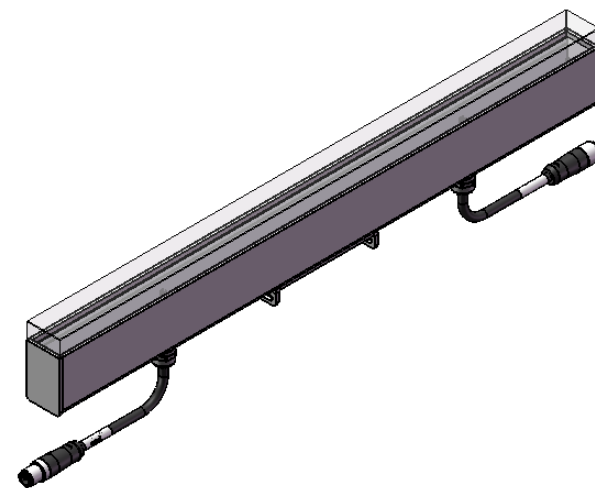

Description : MOLED 25 -				 <a href="http://www.griven.com">http://www.griven.com</a>
Code : AL4369	Scale : 1:5	Weight :		
Revision : A-01	SHEET 1 OF 2	Note :		

Description : MOLED 25 - Luminarie body				 <a href="http://www.griven.com">http://www.griven.com</a>
Code : AL4369	Scale : 1:5	Weight :		
Revision : A-01	SHEET 2 OF 2	Note :		