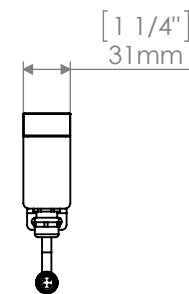

Description : MOLED 25 -				 <a href="http://www.griven.com">http://www.griven.com</a>
Code : AL4369	Scale : 1:5	Weight :		
Revision : A-01	SHEET 1 OF 2	Note :		

Description : MOLED 25 - Luminarie body				 <a href="http://www.griven.com">http://www.griven.com</a>
Code : AL4369	Scale : 1:5	Weight :		
Revision : A-01	SHEET 2 OF 2	Note :		