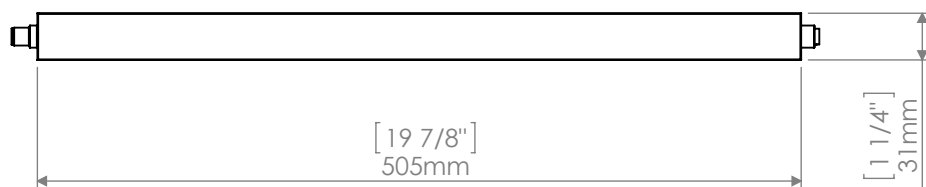

Description : MOLED 25 -				 <a href="http://www.griven.com">http://www.griven.com</a>
Code : AL4369	Scale : 1:5	Weight :		
Revision : A-01	SHEET 1 OF 2	Note :		

Description : MOLED 25 - Luminarie body				 <a href="http://www.griven.com">http://www.griven.com</a>
Code : AL4369	Scale : 1:5	Weight :		
Revision : A-01	SHEET 2 OF 2	Note :		